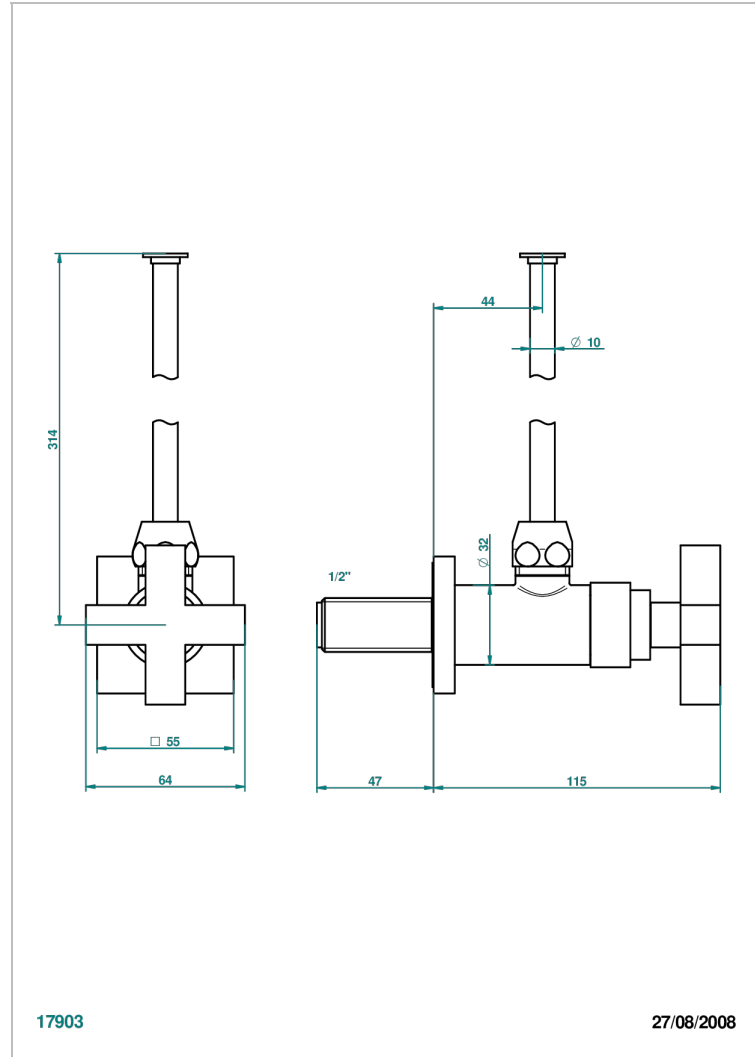

BELUGA С РУКОЯТКАМИ

G1U-181/S

Кран запорный 1/2" стильный регулируемый с 30 см трубкой

THG[®]
PARIS

ХАРАКТЕРИСТИКИ

- Beluga с ручьятками
- Кран запорный 1/2" стильный регулируемый с 30 см трубкой

ДОСТУПНЫЕ ВАРИАНТЫ ПОКРЫТИЙ