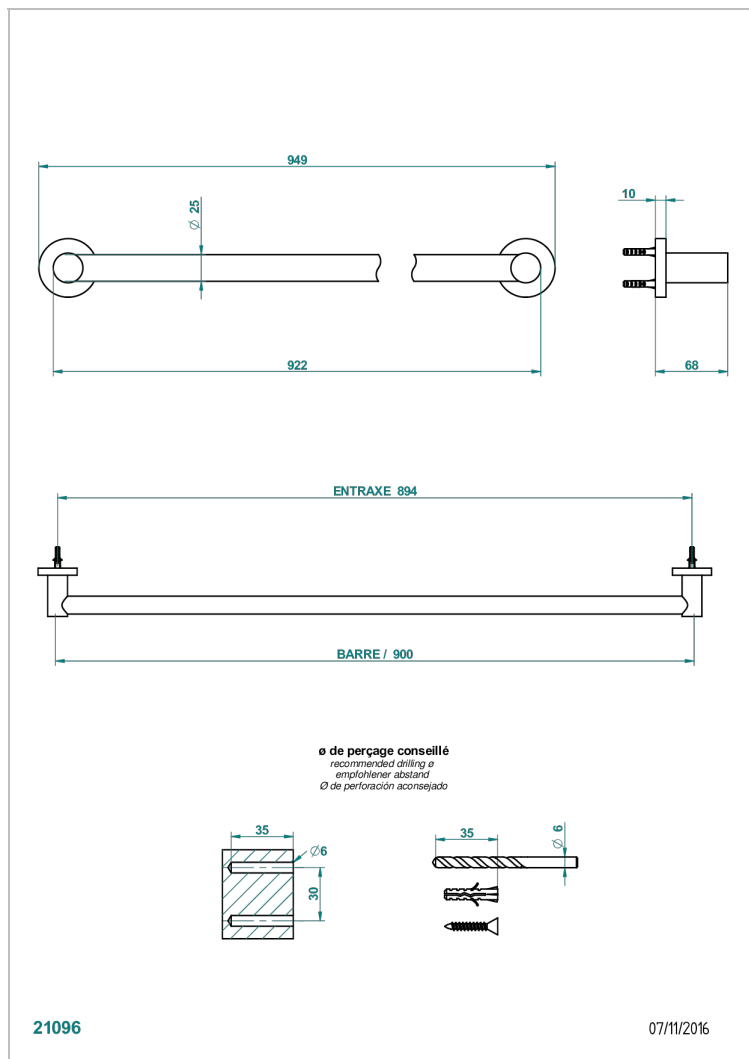

SYSTEM METAL LISSE C РУКОЯТКАМИ

G9B-526

Полотенцедержатель одинарный для ванной Д: 900 мм, диаметр : 25 мм

THG[®]
PARIS

ХАРАКТЕРИСТИКИ

- System métal lisse с рукоятками
- Полотенцедержатель одинарный для ванной Д: 900 мм, диаметр : 25 мм