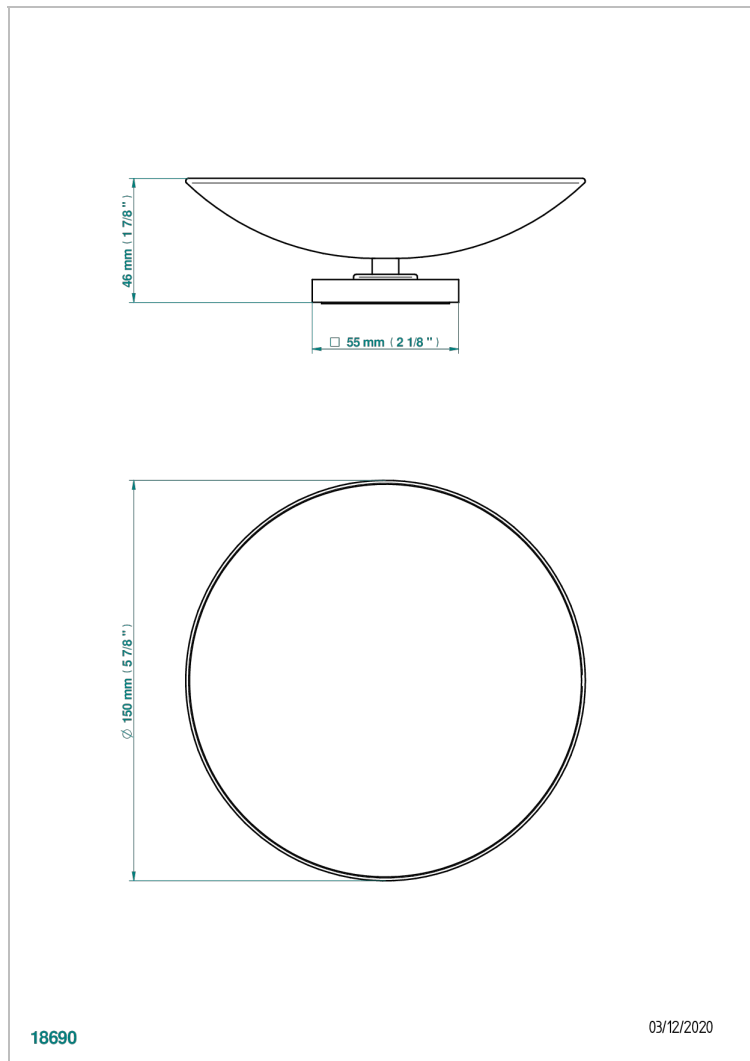

# PROFIL С РУКОЯТКАМИ С ИНКРУСТАЦИЕЙ LALIQUE

THG<sup>®</sup>  
PARIS

A6H-544GM

Мыльница на подставке, диаметр : 150 мм

## ХАРАКТЕРИСТИКИ

- Profil с рукоятками с инкрустацией Laliq
- Мыльница на подставке, диаметр : 150 мм