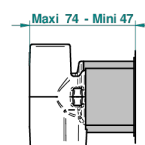

67619

13/12/2018

ХАРАКТЕРИСТИКИ

- System métal lisse
- Trim only for wall mixer with complete handshower on hook

ДОСТУПНЫЕ ВАРИАНТЫ ПОКРЫТИЙ

Blush PVD - H62
Graphite PVD - H64
Matt Umber PVD - H67
Matt blush PVD - H60
Matt graphite PVD - H65
Umber PVD - H66

Аранья (чёрный никель) - D24
Бронза - D01
Золото - F01
Матовая красная старинная медь - H07
Матовое золото - F07
Матовое светлое золото - F31

Матовый никель - C01
Матовый хром - C02
Никель - B01
Покрытие PVD бронза - F33
Покрытие PVD золотистый цвет - H52
Покрытие PVD латунь - H49

Покрытие PVD матовая бронза - F34
Покрытие PVD матовая латунь - H50
Покрытие PVD матовый золотистый - H53
Покрытие PVD матовый никель - H56
Покрытие PVD никель - H55
Розовое золото - F27

Сатинированное золото - F03
Сатинированный хром - C03
Светлое золото - F30
Серебро с родием - F18
Состаренный никель - H28
Старинное серебро - H03