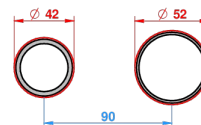

67619

13/12/2018

ХАРАКТЕРИСТИКИ

- System métal lisse
- Trim only for wall mixer with complete handshower on hook

ДОСТУПНЫЕ ВАРИАНТЫ ПОКРЫТИЙ

Blush PVD - H62
Graphite PVD - H64
Matt Umber PVD - H67
Matt blush PVD - H60
Matt graphite PVD - H65
Umber PVD - H66

Аранья (чёрный никель) - D24
Бронза - D01
Золото - F01
Матовая красная старинная медь - H07
Матовое золото - F07
Матовое светлое золото - F31

Матовый никель - C01
Матовый хром - C02
Никель - B01
Покрытие PVD бронза - F33
Покрытие PVD золотистый цвет - H52
Покрытие PVD латунь - H49

Покрытие PVD матовая бронза - F34
Покрытие PVD матовая латунь - H50
Покрытие PVD матовый золотистый - H53
Покрытие PVD матовый никель - H56
Покрытие PVD никель - H55
Розовое золото - F27

Сатинированное золото - F03
Сатинированный хром - C03
Светлое золото - F30
Серебро с родием - F18
Состаренный никель - H28
Старинное серебро - H03