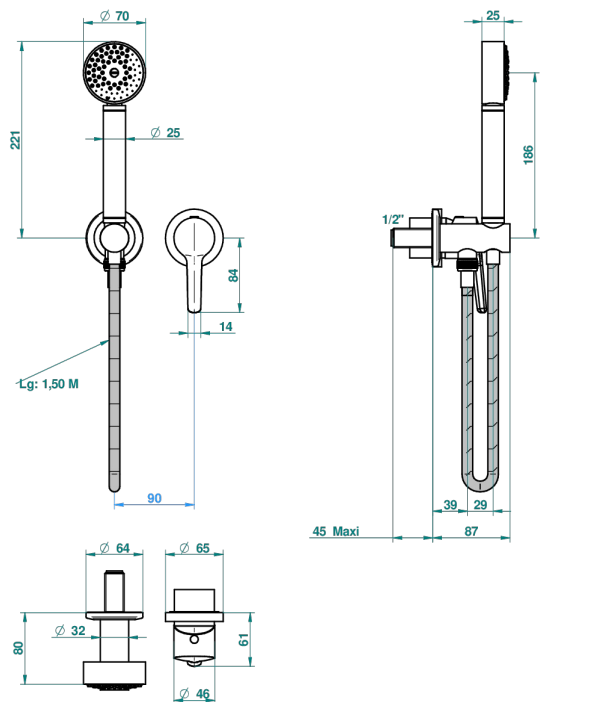

SYSTEM METAL LISSE

G9A-6561B

THG
PARIS

Trim only for wall mixer with complete handshower on hook

Compatible avec

5840/MA
5840/MA/W

5840/MAUS

67619

13/12/2018

ХАРАКТЕРИСТИКИ

- System métal lisse
- Trim only for wall mixer with complete handshower on hook

ДОСТУПНЫЕ ВАРИАНТЫ ПОКРЫТИЙ

Blush PVD - H62
Graphite PVD - H64
Matt Umber PVD - H67
Matt blush PVD - H60
Matt graphite PVD - H65
Umber PVD - H66

Аранья (чёрный никель) - D24
Бронза - D01
Золото - F01
Матовая красная старинная медь - H07
Матовое золото - F07
Матовое светлое золото - F31

Матовый никель - C01
Матовый хром - C02
Никель - B01
Покрытие PVD бронза - F33
Покрытие PVD золотистый цвет - H52
Покрытие PVD латунь - H49

Покрытие PVD матовая бронза - F34
Покрытие PVD матовая латунь - H50
Покрытие PVD матовый золотистый - H53
Покрытие PVD матовый никель - H56
Покрытие PVD никель - H55
Розовое золото - F27

Сатинированное золото - F03
Сатинированный хром - C03
Светлое золото - F30
Серебро с родием - F18
Состаренный никель - H28
Старинное серебро - H03