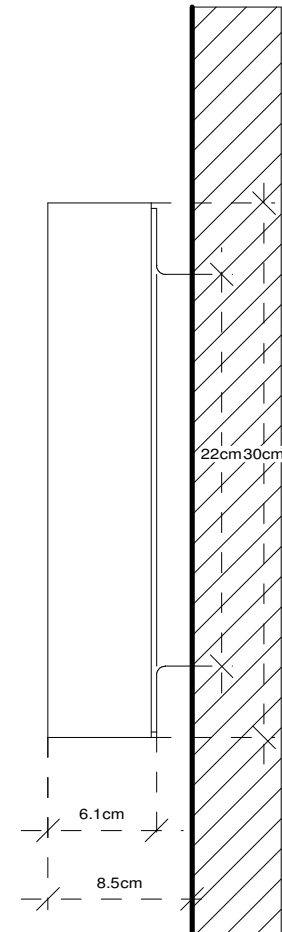

ROUND 30

Decken-/Wand-
leuchte
Ceiling-/Wall light

Rückansicht
Back view

Frontansicht
Front view

Seitenansicht
Side view

Alle Angaben ohne Gewähr.
Maß und Modelländerungen
vorbehalten.

All information without engagement.
Measurement and changes conditionally.