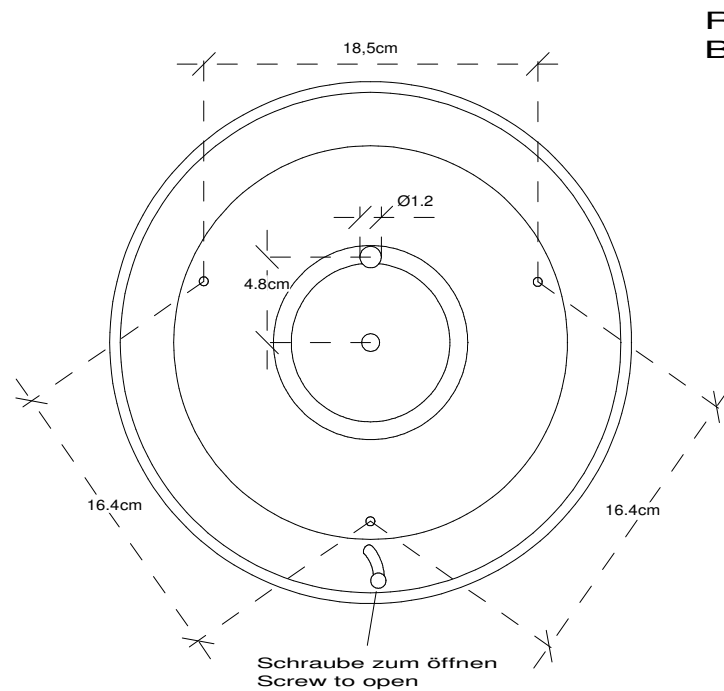

ROUND 30

Decken-/Wand-
leuchte
Ceiling-/Wall light

Rückansicht
Back view

Frontansicht
Front view

Seitenansicht
Side view

Alle Angaben ohne Gewähr.
Maß und Modelländerungen
vorbehalten.

All information without engagement.
Measurement and changes conditionally.