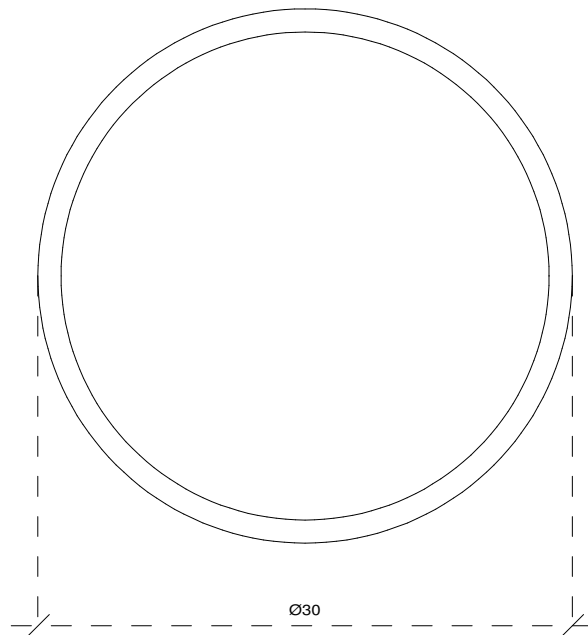

ROUND 30

Decken-/Wand-
leuchte
Ceiling-/Wall light

Rückansicht
Back view

Frontansicht
Front view

Seitenansicht
Side view

Alle Angaben ohne Gewähr.
Maß und Modelländerungen
vorbehalten.

All information without engagement.
Measurement and changes conditionally.