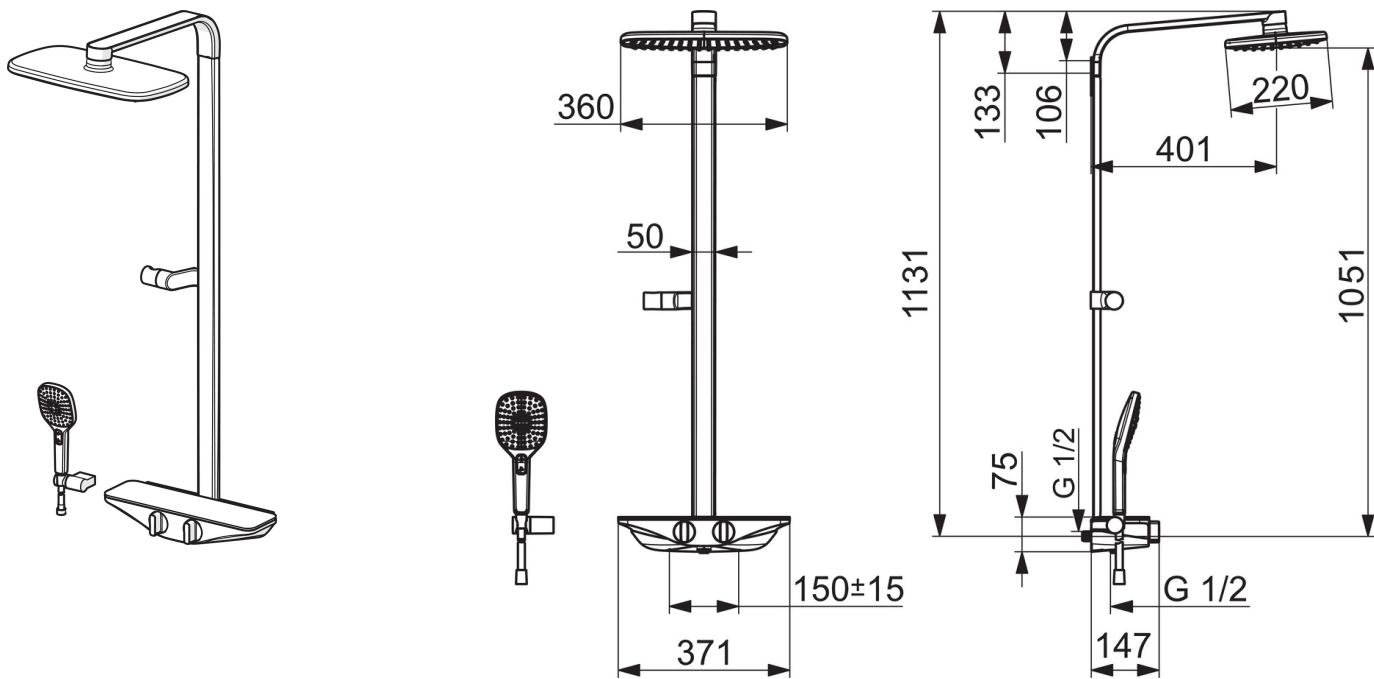

Запасные части