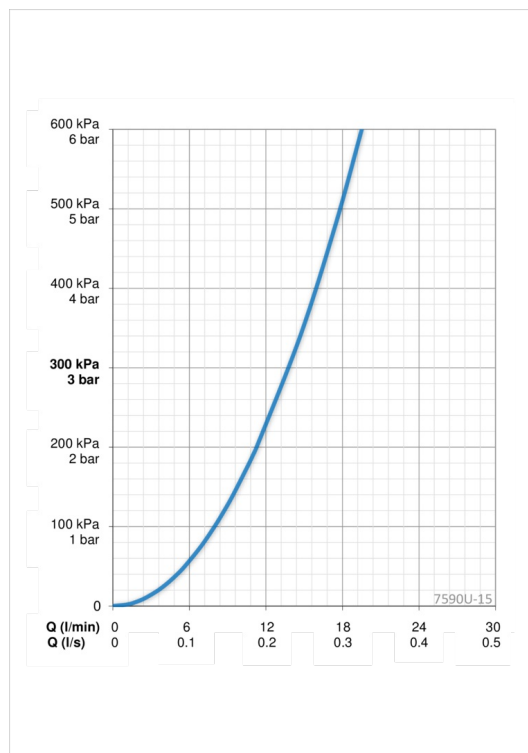

Regulations

Стандарт EN	EN 1111
Уровень шума	I (ISO 3822) Oras lab.