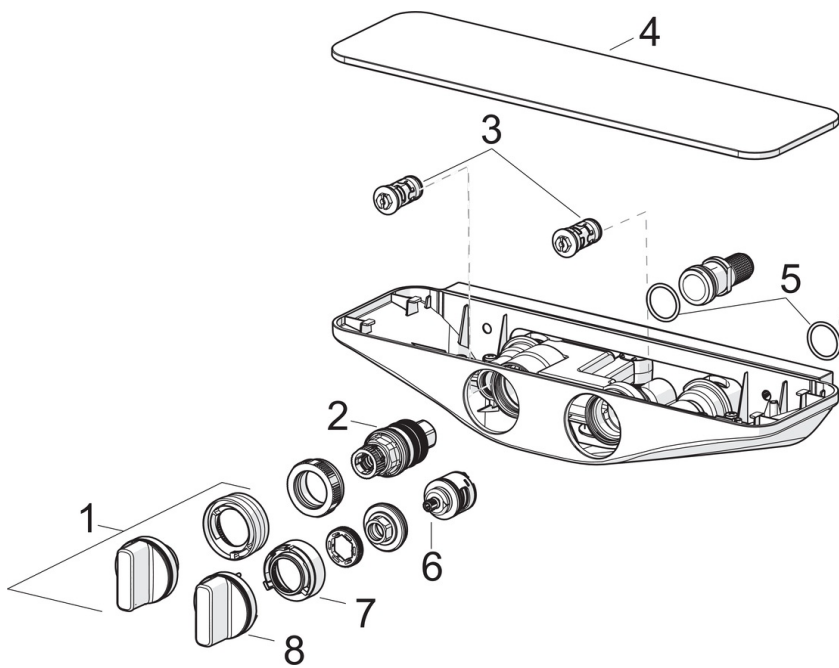

SP7590U-15

Название	Код
01 Ручка регулировки температуры	1000791V
02 Термостат/ узел регулировки	178780V
03 Обратный клапан с грязевым фильтром, (9/2018 -)	1004950V
03 Обратный клапан с грязевым фильтром	602346V
04 Декоративная пластина Серый	1003059V
05 O-кольцо, 25.07x2.62	602674V
06 Переключатель/Узел регулировки	198282V
07 Ограничитель потока	1000699V
08 Ручка регулировки расхода	1000716V