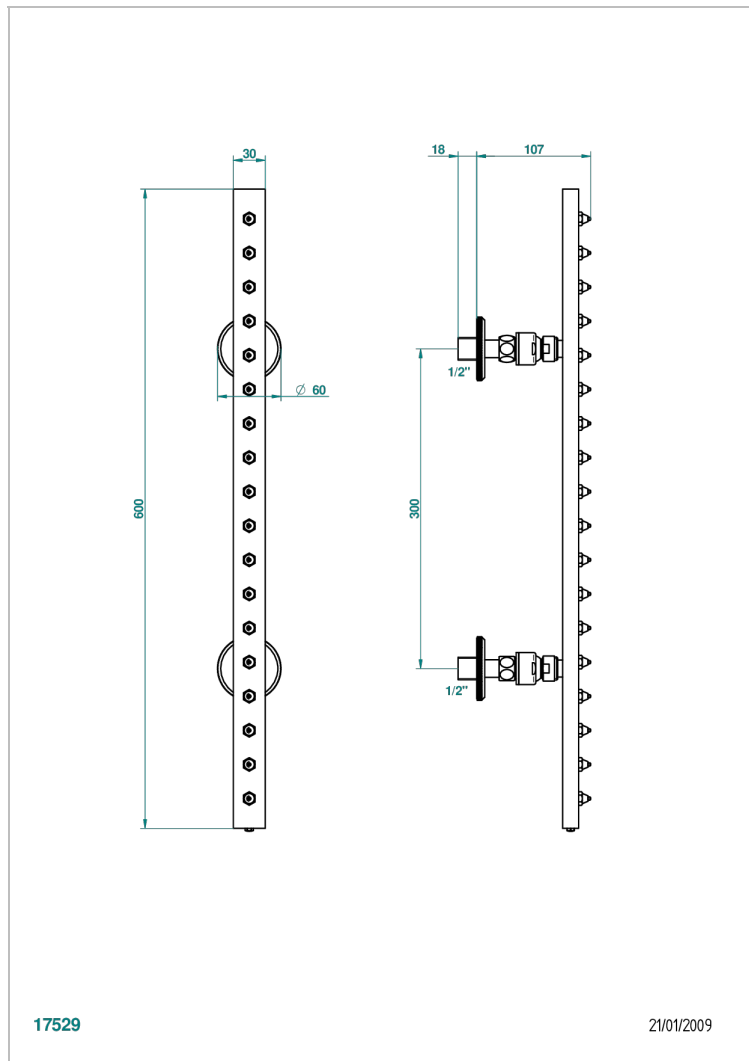

# TRADITION С РУКОЯТКАМИ

A58-900

Планка гидромассажная поворотная встраиваемая в стену 600 мм (прямоугольная) с 18 форсунками с защитой от жёсткой воды

THG<sup>®</sup>  
PARIS

17529

21/01/2009

## ХАРАКТЕРИСТИКИ

- Tradition с рукоятками
- Планка гидромассажная поворотная встраиваемая в стену 600 мм (прямоугольная) с 18 форсунками с защитой от жёсткой воды