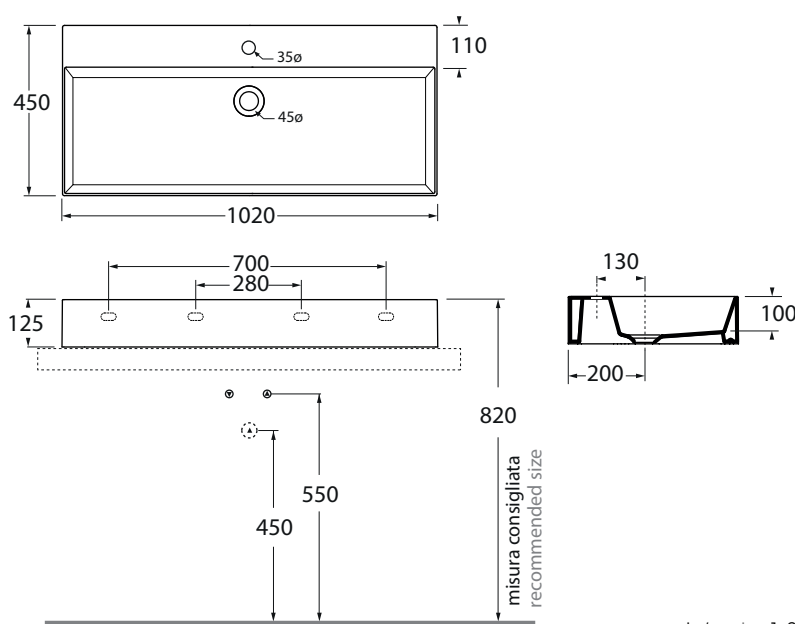

## ELLP102450QM

lavabi/ washbasin

codice  
code

Lavabo SQUARED 102x45 da appoggio/sospeso monoforo.  
Squared cm 102x45 over counter/wall-hung 1 tap hole washbasin.

bianco lucido/shiny white

ELLP102450QMBI

ELLP102450QM OG/PL/OR

CM 102X45XH12,5

plf Italy pz. 10- plf export pcs. 17

kg 29,5

scala/scale 1:20 dimensioni/dimensions in mm

Gamma di colori disponibile per lavabo e copripiletta PILCE

Color range available for washbasins and drain cap PILCE