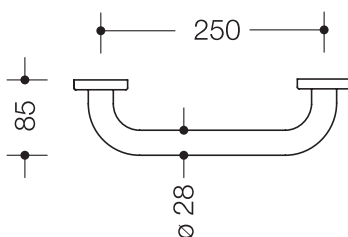

Abmessungen in mm

Farben

Polyamid, matt

Alternative Farben

Polyamid

Technische Änderungen vorbehalten, 07.03.2022

HEWI Heinrich Wilke GmbH
Postfach 1260
D-34442 Bad Arolsen

Telefon: +49 5691 82-0
Telefax: +49 5691 82-319

info@hewi.de
www.hewi.com