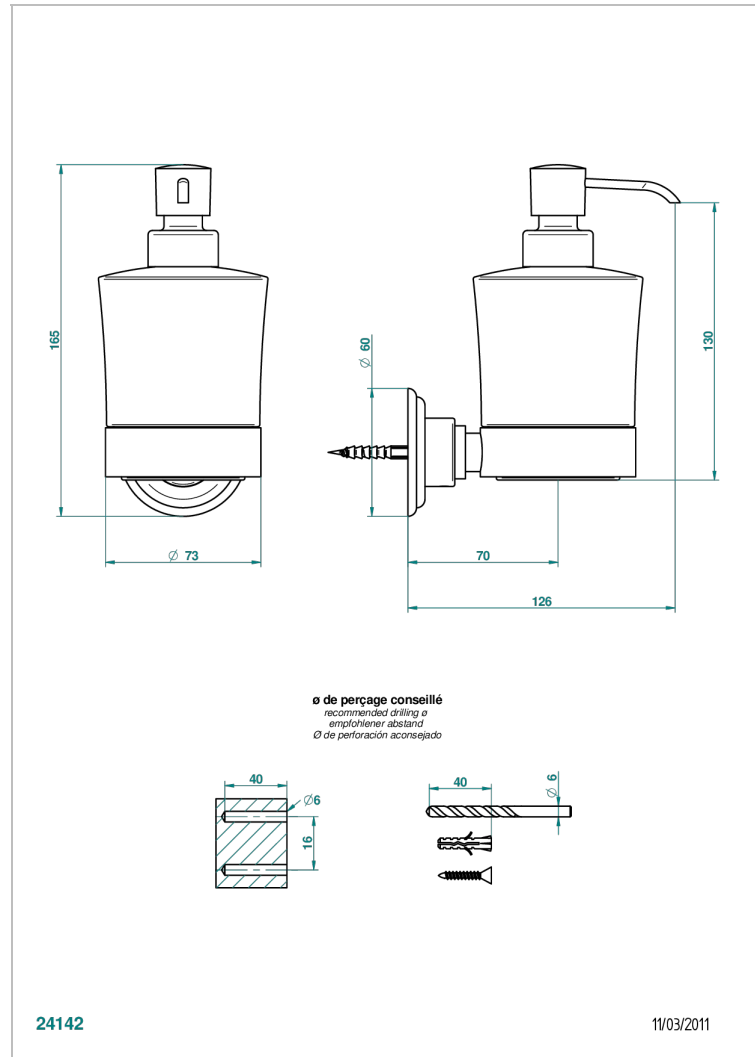

JAIPUR С МЕТАЛЛИЧЕСКИМИ РУЧКАМИ

A9F-613

Дозатор для жидкого мыла настенный

THG®
PARIS

ХАРАКТЕРИСТИКИ

- Jaipur с металлическими ручками
- Дозатор для жидкого мыла настенный

ДОСТУПНЫЕ ВАРИАНТЫ ПОКРЫТИЙ

Blush PVD - H62
Graphite PVD - H64
Matt Umber PVD - H67
Matt blush PVD - H60
Matt graphite PVD - H65
Umber PVD - H66

Аранья (чёрный никель) - D24
Бронза - D01
Золото - F01
Матовая красная старинная медь - H07
Матовое золото - F07
Матовое светлое золото - F31

Матовый никель - C01
Матовый хром - C02
Никель - B01
Покрытие PVD бронза - F33
Покрытие PVD золотистый цвет - H52
Покрытие PVD латунь - H49

Покрытие PVD матовая бронза - F34
Покрытие PVD матовая латунь - H50
Покрытие PVD матовый золотистый - H53
Покрытие PVD матовый никель - H56
Покрытие PVD никель - H55
Розовое золото - F27

Сатинированное золото - F03
Сатинированный хром - C03
Светлое золото - F30
Серебро с родием - F18
Состаренный никель - H28
Старинное серебро - H03