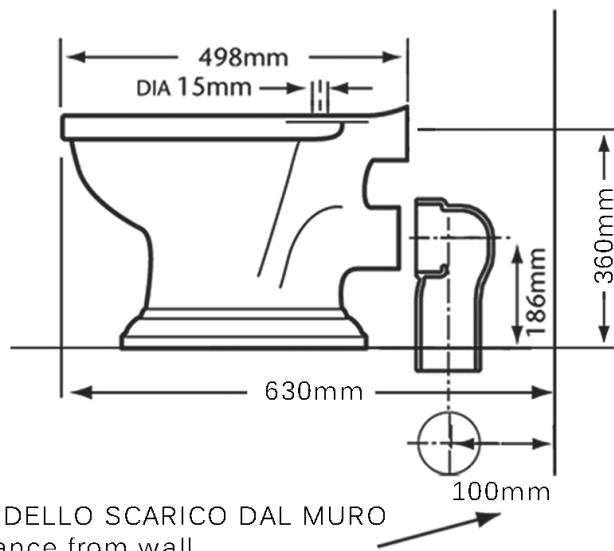

## Scheda Tecnica-Technical Scheme

DISTANZA DELLO SCARICO DAL MURO  
waste distance from wall

GAIA Srl

Via Statale 467, 153 - 42013 S. Antonino di Casalgrande (RE) - Italia - P.Iva 02827180361  
Tel. (0039) 0536 894850 - Fax 0536 894851 - gaia@gaiamobili.it - www.gaiamobili.it