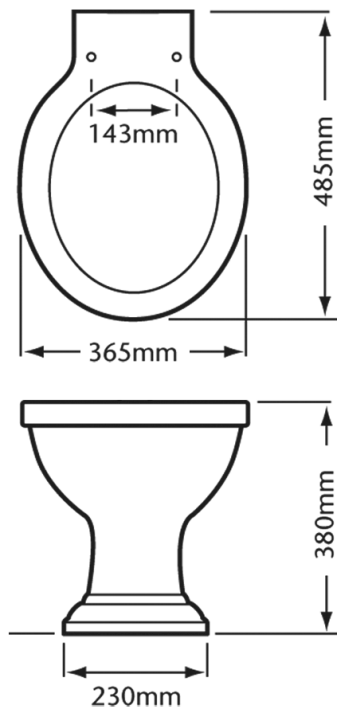

## Scheda Tecnica-Technical Scheme

DISTANZA DELLO SCARICO DAL MURO  
waste distance from wall

GAIA Srl

Via Statale 467, 153 - 42013 S. Antonino di Casalgrande (RE) - Italia - P.Iva 02827180361  
Tel. (0039) 0536 894850 - Fax 0536 894851 - gaia@gaiamobili.it - www.gaiamobili.it