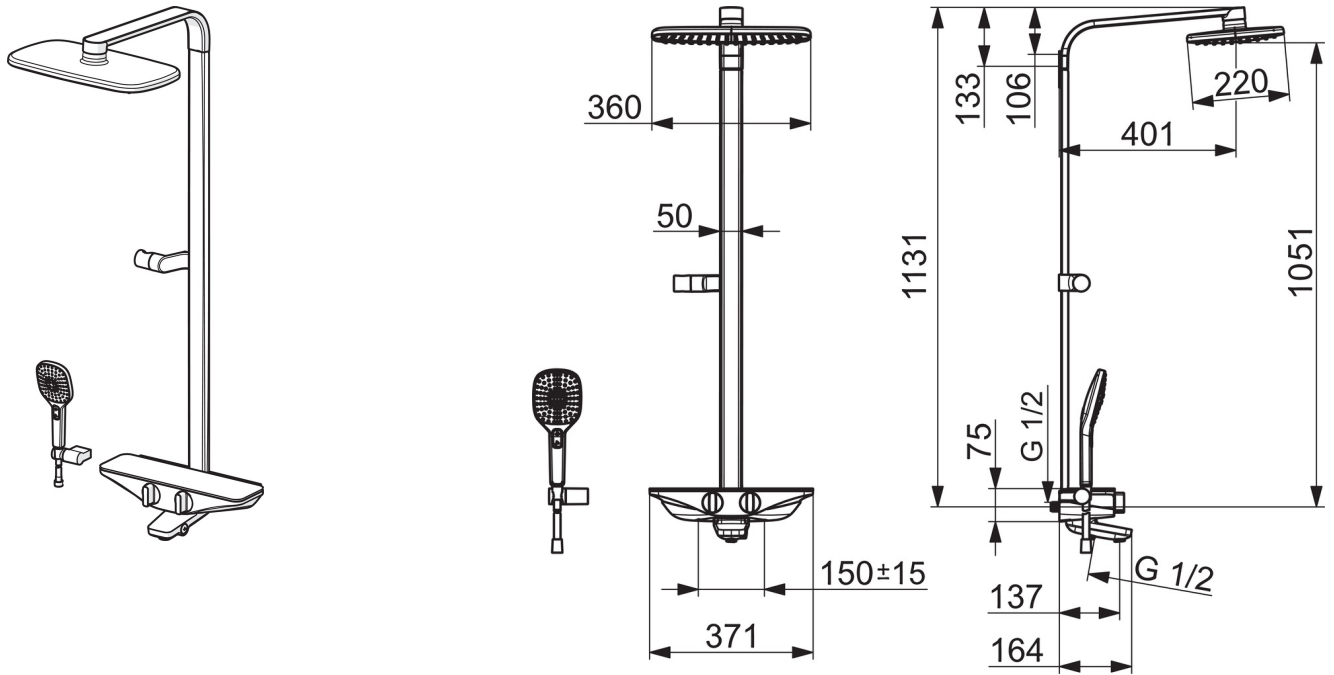

Запасные части