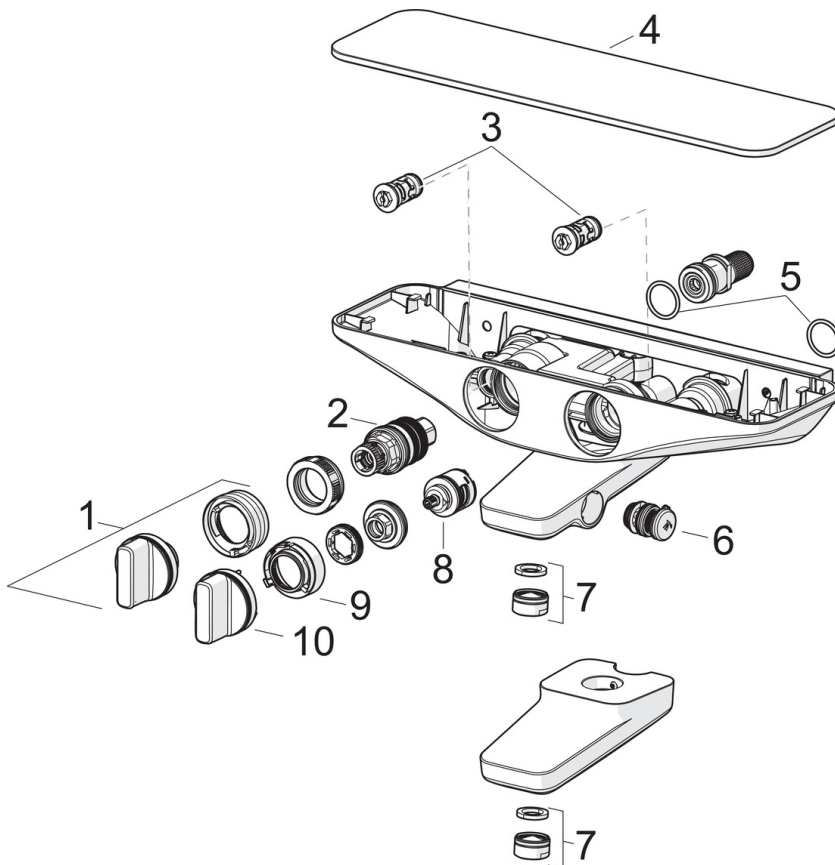

SP7591U-15

Название	Код
01 Ручка регулировки температуры	1000791V
02 Термостат/ узел регулировки	178780V
03 Обратный клапан с грязевым фильтром, (9/2018 -)	1004950V
03 Обратный клапан с грязевым фильтром	602346V
04 Декоративная пластина Серый	1003071V
05 O-кольцо, 25.07x2.62	602674V
06 Переключатель	1002394V
07 Аэратор, M24x1 D	602104V
08 Переключатель/Узел регулировки	198282V
09 Ограничитель потока	1000699V
10 Ручка регулировки расхода	1000716V