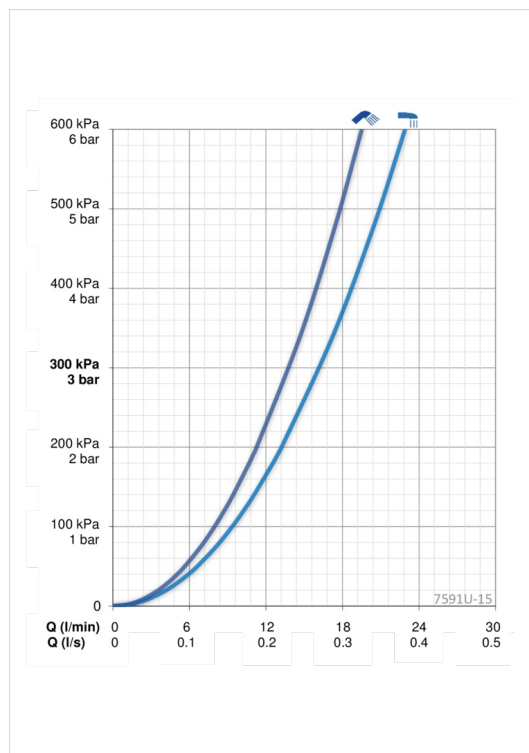

Regulations

Стандарт EN	EN 1111
Уровень шума	I (ISO 3822) Oras lab.