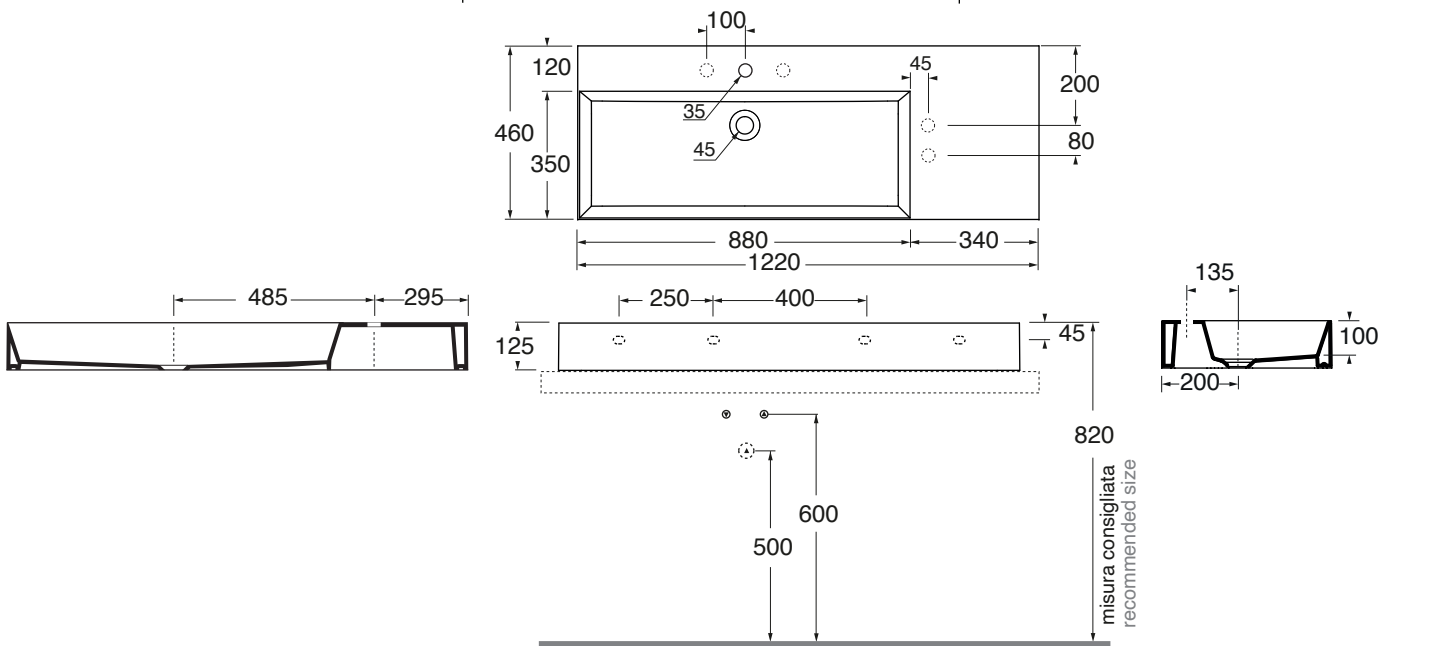

## ELLP12246RQM

lavabi/ washbasin

Lavabo SQUARED cm 122x46 DX da appoggio/sospeso monoforo.  
Squared cm 122x46 RIGHT over counter/wall-hung 1 tap hole washbasin.

bianco lucido/shiny white

finiture COLORS 1250°/COLORS 1250° finishing

ELLP12246RQM MK/CR/NR/OC

ELLP12246RQM ...

ELLP12246RQM OG/PL/OR

CM 122x45XH12,5

plt Italy pz. 10 - plt export pcs. 17

kg 32,5

scala/scale 1:20 dimensioni/dimensions in mm

Gamma di colori disponibile per lavabo e copripiletta PILCE  
Color range available for washbasins and drain cap PILCE