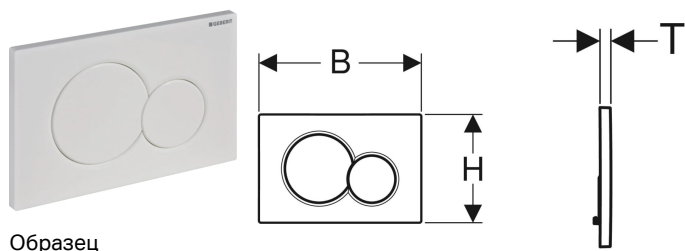

Смывная клавиша Geberit Sigma01, двойной смыв

Образец

Цели применения

- Для задействования смыва из смывного бачка скрытого монтажа Geberit Sigma

Характеристики

- Фронтальная установка

Объем поставки

- Монтажная рама
- 2 держателя крепления рамки

- Шумопоглощающие толкатели привода смыва, быстрая установка без применения инструментов

Технические характеристики

Усилие привода | < 20 Н

- 2 толкателя привода смыва

Арт. №	Цвет / поверхность	Материал	В	Н	Т
115.770.11.5	Альпийский белый	Пластик	24.6 см	16.4 см	1.3 см
115.770.21.5	Глянцевый хром	Пластик	24.6 см	16.4 см	1.3 см
115.770.DT.5	Гальванизированная латунь	Пластик	24.6 см	16.4 см	1.3 см
115.770.DW.5	Черный RAL 9005	Пластик	24.6 см	16.4 см	1.3 см
115.770.KA.5	Панель: глянцевый хром Клавиша: матовый хром	Пластик	24.6 см	16.4 см	1.3 см
115.770.LA.5	Панель: белая Клавиша полного смыва: желтая Клавиша частичного смыва: зеленая	Пластик	24.6 см	16.4 см	1.3 см
115.770.LB.5	Панель: белая Клавиша полного смыва: синяя Клавиша частичного смыва: красная	Пластик	24.6 см	16.4 см	1.3 см
115.770.JQ.5	matt chrome-coated, easy-to-clean coated	Пластик	24.6 см	16.4 см	1.3 см

Принадлежности

- Приемник для цилиндров Geberit DuoFresh, для смывных бачков скрытого монтажа Sigma 12 см
- Приемник для цилиндров Geberit DuoFresh, для смывных бачков скрытого монтажа Sigma 8 см
- Модуль Geberit DuoFresh с автоматическим включением и приемником для цилиндров Geberit DuoFresh, для смывного бачка скрытого монтажа Sigma 12 см
- Модуль Geberit DuoFresh с автоматическим включением и приемником для цилиндров Geberit DuoFresh, для смывного бачка скрытого монтажа Sigma 8 см
- Модуль Geberit DuoFresh с ручным включением и приемником для цилиндров Geberit DuoFresh, для смывного бачка скрытого монтажа Sigma 12 см
- Модуль Geberit DuoFresh с ручным включением и приемником для цилиндров Geberit DuoFresh, для смывного бачка скрытого монтажа Sigma 8 см
- Удлинительный комплект Geberit для смывных бачков скрытого монтажа Sigma, Omega и Kappa