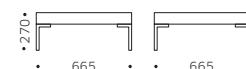

MISURE E VARIANTI SIZES AND VARIANTS

TM3GN / TM3BB / TM3GT / TM3BC

TM5GN / TM5BB / TM5GT / TM5BC

TT1BL / TT1GL / TT1DC +TT1PC

TQ1GL

TR1GL

TR2GL

CERTIFICAZIONI CERTIFICATIONS

EN 15372 EN 1730 Test by CATAS

FINITURE FINISHES

PARTI METALLICHE METAL PARTS

Cromato verniciato nero, bianco (RAL 9016) o tortora (RAL 1019) / Chromed, black, white (RAL 9016) or dove grey painted (RAL 1019) / Chrome, verni couleur noir, blanc (RAL 9016) ou gris tourterelle (RAL 1019) / Cromo, acabado en negro, blanco (RAL 9016) o gris tórtola (RAL 1019)