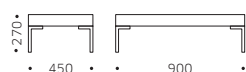

MISURE E VARIANTI SIZES AND VARIANTS

TM3GN / TM3BB / TM3GT / TM3BC

TM5GN / TM5BB / TM5GT / TM5BC

TT1BL / TT1GL / TT1DC +TT1PC

TQ1GL

TR1GL

TR2GL

CERTIFICAZIONI CERTIFICATIONS

EN 15372 EN 1730 Test by CATAS

FINITURE FINISHES

PARTI METALLICHE METAL PARTS

Cromato verniciato nero, bianco (RAL 9016) o tortora (RAL 1019) / Chromed, black, white (RAL 9016) or dove grey painted (RAL 1019) / Chrome, verni couleur noir, blanc (RAL 9016) ou gris tourterelle (RAL 1019) / Cromo, acabado en negro, blanco (RAL 9016) o gris tórtola (RAL 1019)

PARTI IN ALLUMINIO ALUMINIUM PARTS

Lucido, verniciato nero, bianco (RAL 9016) o tortora (RAL 1019) / Polished, black, white (RAL 9016) or dove grey painted (RAL 1019) / Poli, verni couleur noir, blanc (RAL 9016) ou gris tourterelle (RAL 1019) / Pulido, acabado en negro, blanco (RAL 9016) o gris tórtola (RAL 1019)