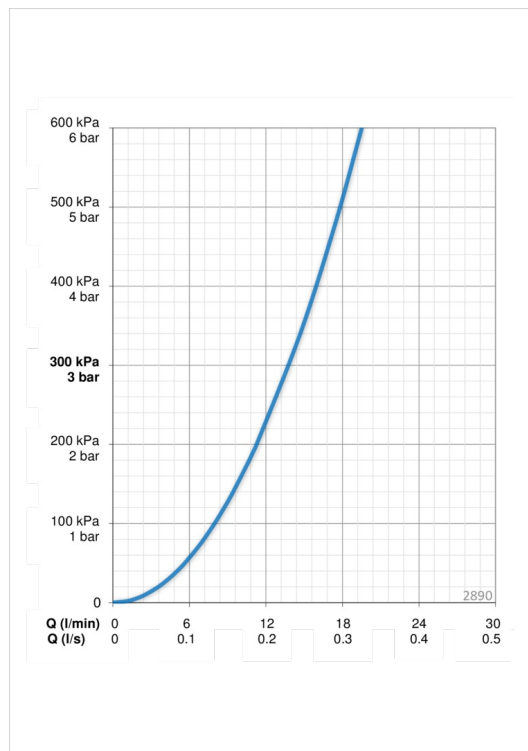

Тип разрешения

Сертификат STF	VTT-RTH-00062-11
ETA-Danmark	VA 1.43/19991