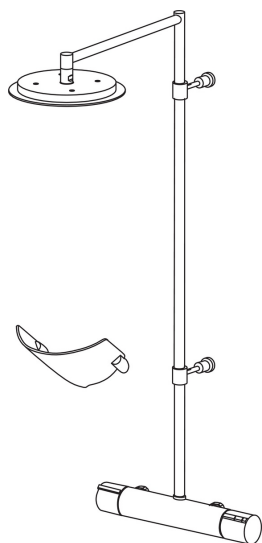

EAN: 6414150066221
static.oras.com/2890

Oras Cubista смеситель для душа с верхним душем rain shower

Термостатический смеситель для душа с фиксированной душевой штангой, верхним душем и мильницей.

- Shower
- Термостатический
- Настенный монтаж
- Хром
- Ручка регулировки температуры, Ручка регулировки расхода
- Мильница, Верхний душ, Поворотное шарнирное соединение
- Дождь
- Защита от ожогов на 38°C, Функция THERMO COOL. Больше безопасности благодаря минимальному нагреву корпуса арматуры
- Термостатический картридж, Грязевой фильтр, Обратный клапан, Керамическая кран-букса

ТЕХНИЧЕСКИЕ ДАННЫЕ

Параметры расхода воды

Расход воды при 300 кПа	0.23 l/s
Потеря давления при расходе 0.2 л/с	190 kPa

Технические характеристики

Подключение горячей воды	max. +80°C
Рабочее давление	100 - 1000 kPa
Установочные размеры	G3/4
Установочная ширина	CC150± 3 mm
Материал	Латунь

Regulations

Стандарт EN	EN 1111
Уровень шума	I (ISO 3822)

Тип разрешения

Сертификат STF	VTT-RTH-00062-11
ETA-Danmark	VA 1.43/19991

Запасные части

SP2890

Название	Код
01 Ручка регулировки расхода	159045V
02 Управляющий клапан	109898
03 Водный фильтр с уплотнением, G3/4, DN20	178375V
04 O-кольцо, комплект	178796V
05 Ручка регулировки температуры	159048V
06 Термостат/ узел регулировки	178780V