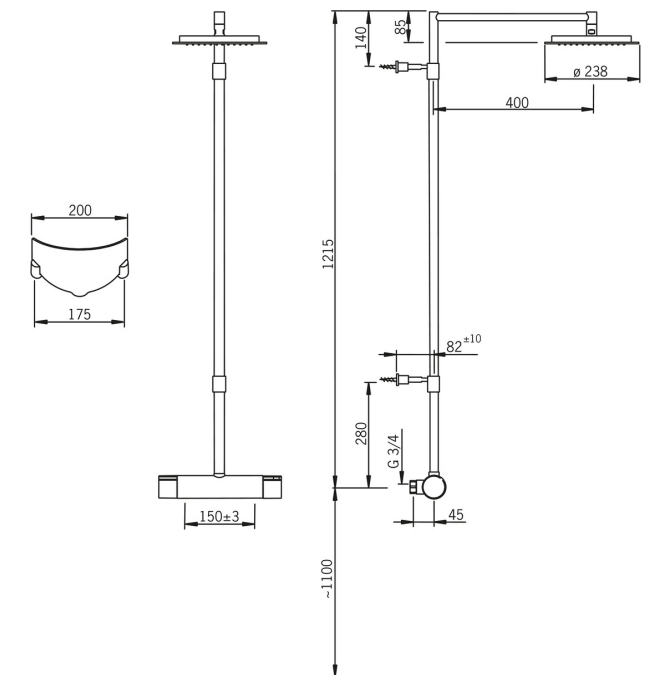

EAN: 6414150066221
static.oras.com/2890

Oras Cubista смеситель для душа с верхним душем rain shower

Термостатический смеситель для душа с фиксированной душевой штангой, верхним душем и мильницей.

- Shower
- Термостатический
- Настенный монтаж
- Хром
- Ручка регулировки температуры, Ручка регулировки расхода
- Мильница, Верхний душ, Поворотное шарнирное соединение
- Дождь
- Защита от ожогов на 38°C, Функция THERMO COOL. Больше безопасности благодаря минимальному нагреву корпуса арматуры
- Термостатический картридж, Грязевой фильтр, Обратный клапан, Керамическая кран-букса

ТЕХНИЧЕСКИЕ ДАННЫЕ

Параметры расхода воды

Расход воды при 300 кПа	0.23 l/s
Потеря давления при расходе 0.2 л/с	190 kPa

Технические характеристики

Подключение горячей воды	max. +80°C
Рабочее давление	100 - 1000 kPa
Установочные размеры	G3/4
Установочная ширина	CC150± 3 mm
Материал	Латунь

Regulations

Стандарт EN	EN 1111
Уровень шума	I (ISO 3822)

Тип разрешения

Сертификат STF	VTT-RTH-00062-11
ETA-Danmark	VA 1.43/19991

Запасные части

SP2890

Название	Код
01 Ручка регулировки расхода	159045V
02 Управляющий клапан	109898
03 Водный фильтр с уплотнением, G3/4, DN20	178375V
04 O-кольцо, комплект	178796V
05 Ручка регулировки температуры	159048V
06 Термостат/ узел регулировки	178780V