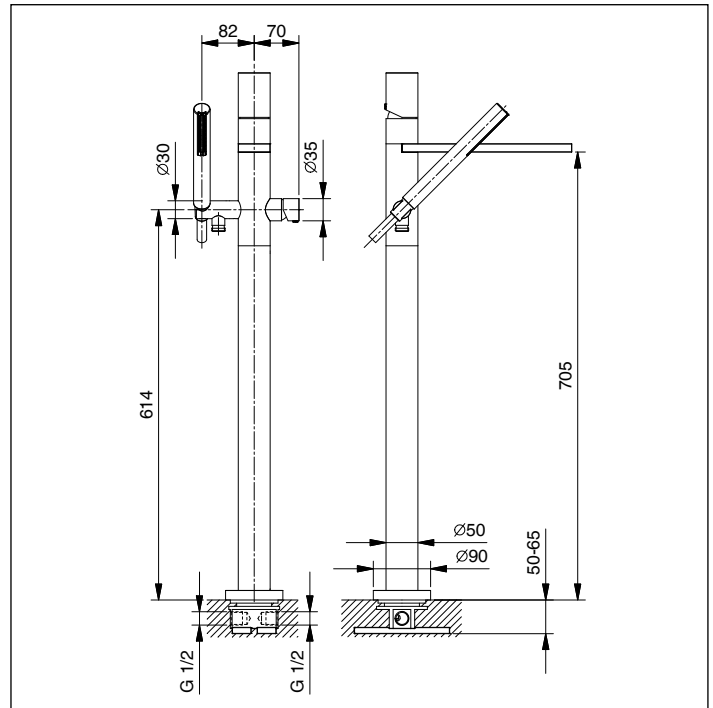

Milano

Miscelatore vasca da pavimento art. 3380A+3080B
Floor-standing bath mixer tap art. 3380A+3080B
Mélangeur baignoire pour le pavement art. 3380A+3080B

USCITA PRIMARIA

Pressione - Pressure Pression	Portata - Flow rate Debit d'eau
0,5 bar	11 l/min
1 bar	15 l/min
2 bar	22 l/min
3 bar	27 l/min
4 bar	32 l/min
5 bar	36 l/min

USCITA SECONDARIA 1

Pressione - Pressure Pression	Portata - Flow rate Debit d'eau
0,5 bar	5 l/min
1 bar	7 l/min
2 bar	9 l/min
3 bar	9 l/min
4 bar	9 l/min
5 bar	9 l/min

Aeratore slim inclinabile senza classe di portata, cartuccia con apertura progressiva

Doccetta SUN con limitatore 9 l/min