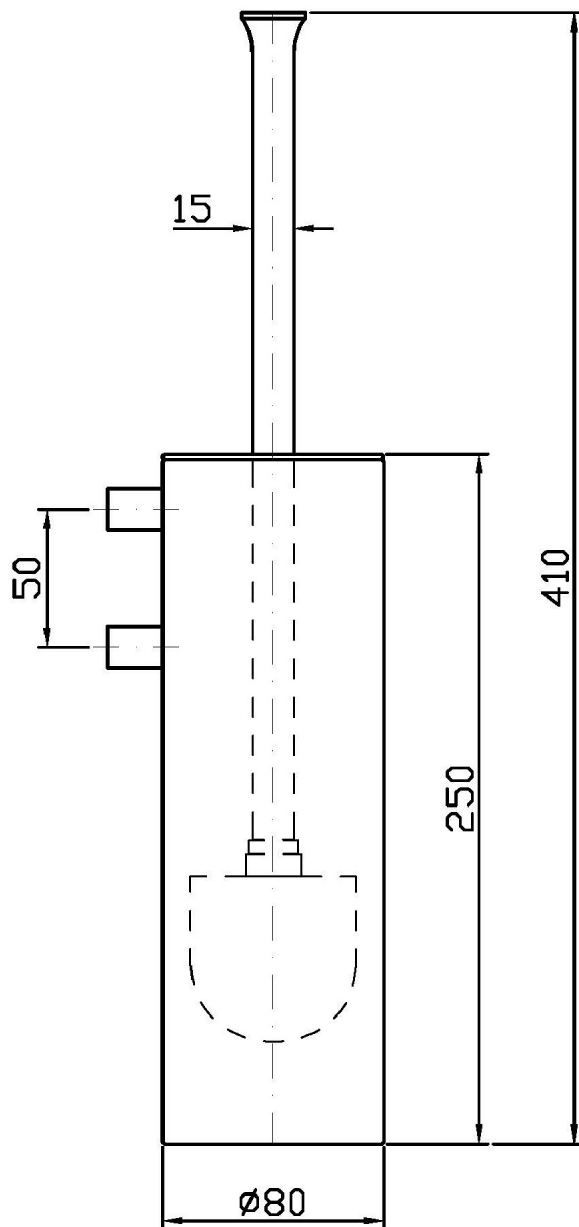

ZAC556

Disegno Complessivo / Overall Drawing

BELLAGIO

ZAC556**Pesi e Misure / Weights and Sizes**

Peso (Kg) Weight (lb)	1,22 (Kg)	2,69 (lb)
Volume test (dc3) - (in3)	3,22 (dc3)	196,50 (in3)
h (mm) - (in)	73,00 (mm)	2,87 (in)
L1 (mm) - (in)	100,00 (mm)	3,94 (in)
L2 (mm) - (in)	440,00 (mm)	17,32 (in)