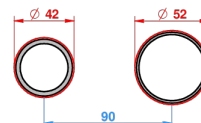

55983

11/03/2019

ХАРАКТЕРИСТИКИ

- Metamorphose с белой керамикой
- Trim only for wall mixer with complete handshower on hook

ТЕХНИЧЕСКИЕ ХАРАКТЕРИСТИКИ

- Recommandé : 3 bars (max. 5 bars) - Advised : 43,5 psi (max. 72 psi)
- 9,5 l/min à 3 bars (2.5 gpm at 43.5 psi)

ДОСТУПНЫЕ ВАРИАНТЫ ПОКРЫТИЙ

Blush PVD - H62
Graphite PVD - H64
Matt Umber PVD - H67
Matt blush PVD - H60
Matt graphite PVD - H65
Umber PVD - H66

Аранья (чёрный никель) - D24
Бронза - D01
Золото - F01
Матовая красная старинная медь - H07
Матовое золото - F07
Матовое светлое золото - F31

Матовый никель - C01
Матовый хром - C02
Никель - B01
Покрытие PVD бронза - F33
Покрытие PVD золотистый цвет - H52
Покрытие PVD латунь - H49

Покрытие PVD матовая бронза - F34
Покрытие PVD матовая латунь - H50
Покрытие PVD матовый золотистый - H53
Покрытие PVD матовый никель - H56
Покрытие PVD никель - H55
Розовое золото - F27

Сатинированное золото - F03
Сатинированный хром - C03
Светлое золото - F30
Серебро с родием - F18
Состаренный никель - H28
Старинное серебро - H03