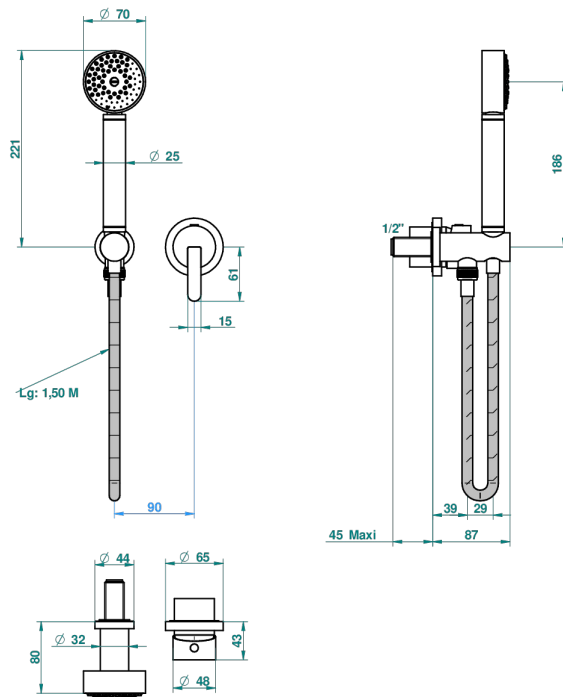

МЕТАМОРФОЗЕ С БЕЛОИ КЕРАМИКОИ

G6E-6561B

THG®
PARIS

Trim only for wall mixer with complete handshower on hook

Compatible avec

5840/MA
5840/MA/W

5840/MAUS

55983

11/03/2019

ХАРАКТЕРИСТИКИ

- Metamorphose с белой керамикой
- Trim only for wall mixer with complete handshower on hook

ТЕХНИЧЕСКИЕ ХАРАКТЕРИСТИКИ

- Recommandé : 3 bars (max. 5 bars) - Advised : 43,5 psi (max. 72 psi)
- 9,5 l/min à 3 bars (2.5 gpm at 43.5 psi)

ДОСТУПНЫЕ ВАРИАНТЫ ПОКРЫТИЙ

Blush PVD - H62
Graphite PVD - H64
Matt Umber PVD - H67
Matt blush PVD - H60
Matt graphite PVD - H65
Umber PVD - H66

Аранья (чёрный никель) - D24
Бронза - D01
Золото - F01
Матовая красная старинная медь - H07
Матовое золото - F07
Матовое светлое золото - F31

Матовый никель - C01
Матовый хром - C02
Никель - B01
Покрытие PVD бронза - F33
Покрытие PVD золотистый цвет - H52
Покрытие PVD латунь - H49

Покрытие PVD матовая бронза - F34
Покрытие PVD матовая латунь - H50
Покрытие PVD матовый золотистый - H53
Покрытие PVD матовый никель - H56
Покрытие PVD никель - H55
Розовое золото - F27

Сатинированное золото - F03
Сатинированный хром - C03
Светлое золото - F30
Серебро с родием - F18
Состаренный никель - H28
Старинное серебро - H03