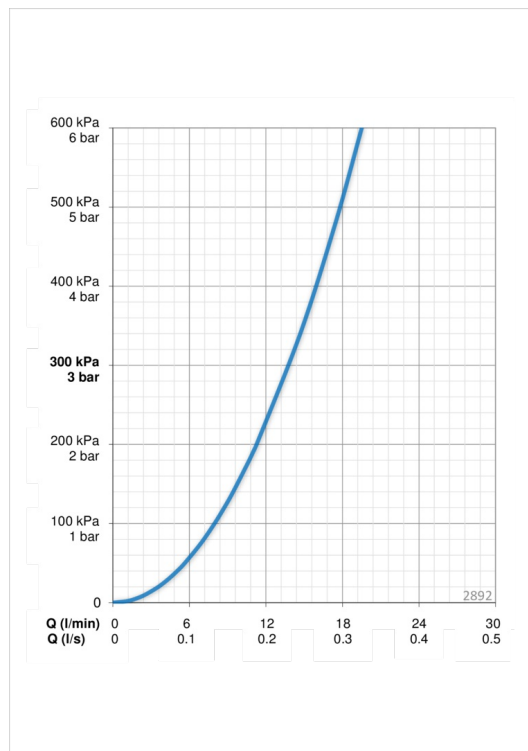

Тип разрешения

Сертификат STF	VTT-RTH-00062-11
ETA-Danmark	VA 1.43/19991