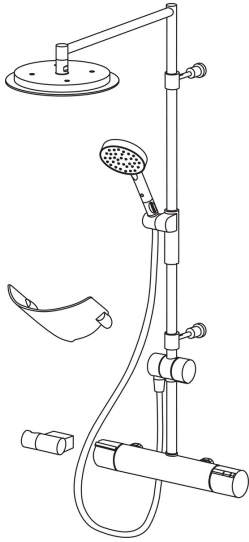

Запасные части

SP2892

Название	Код
01 Ручка регулировки расхода	159045V
02 Управляющий клапан	109898
03 Водный фильтр с уплотнением, G3/4, DN20	178375V
04 O-кольцо, комплект	178796V
05 Ручка регулировки температуры	159048V
06 Термостат/ узел регулировки	178780V
07 Переключатель	600358V
08 Обратный клапан, DN15	105311