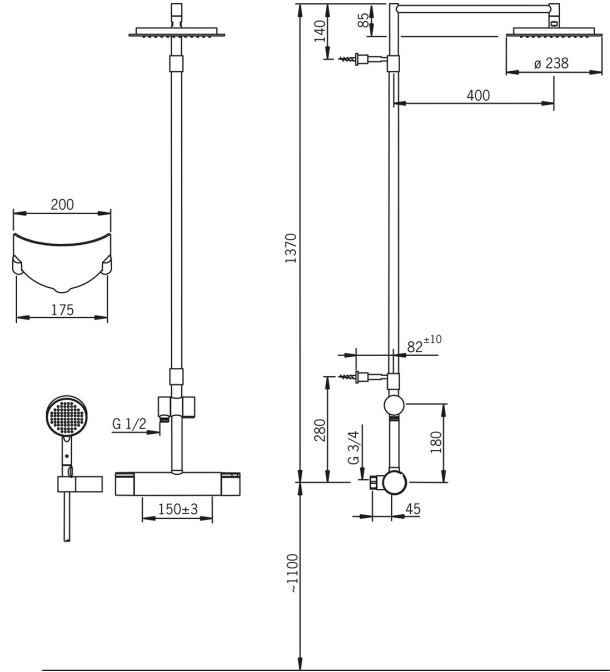

Запасные части

SP2892

Название	Код
01 Ручка регулировки расхода	159045V
02 Управляющий клапан	109898
03 Водный фильтр с уплотнением, G3/4, DN20	178375V
04 O-кольцо, комплект	178796V
05 Ручка регулировки температуры	159048V
06 Термостат/ узел регулировки	178780V
07 Переключатель	600358V
08 Обратный клапан, DN15	105311