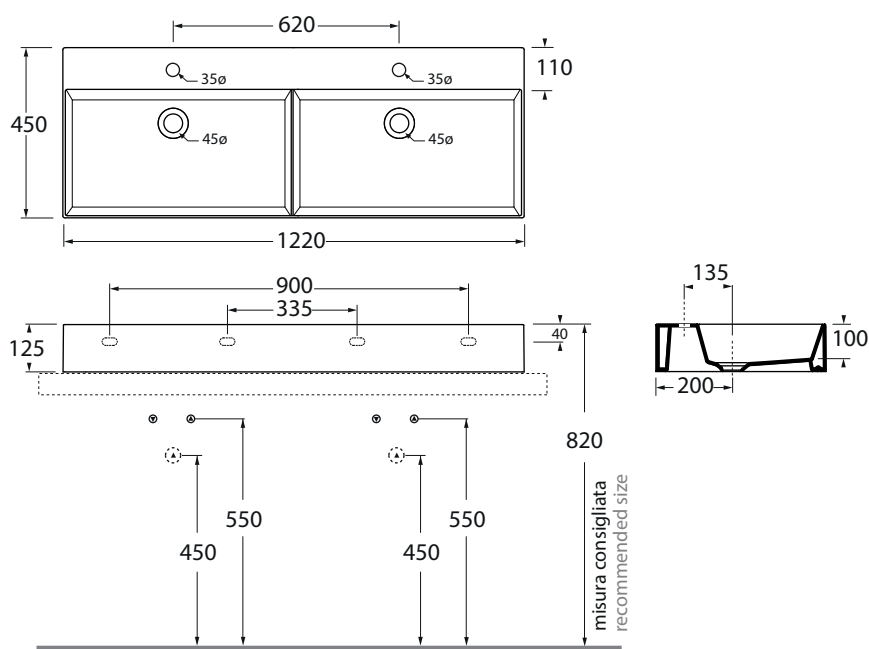

ELEGANCE squared

AZZURRA®

ELLP12245DQM

lavabi/ washbasin

codice
code

Lavabo SQUARED cm 122x45 da appoggio/sospeso doppia vasca 2 fori.
Squared cm 122x45 over counter/wall-hung 2 taps holes double sink washbasin.

ELLP12245DQM OG/PL/OR

CM 122x45XH12,5

plt Italy pz. 10 - plt export pcs. 17

kg 26

scala/scale 1:20 dimensioni/dimensions in mm

Gamma di colori disponibile per lavabo e copripiletta PILCE

Color range available for washbasins and drain cap PILCE