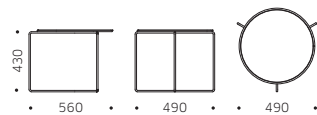

TM5GN / TM5BB / TM5GT / TM5BC