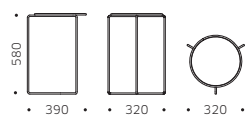

MODELLI DISPONIBILI AVAILABLE MODELS

FILO

Struttura in metallo verniciato, piano in HPL / Painted metal frame, with HPL top / Structure en métal vernis et plan en HPL / Estructura de metal lacada y tapa de HPL

CALICE

Base a disco e piano in vetro o HPL / Disk base, with glass or HPL top / Base de disque et plan en verre ou HPL / Base de disco y tapa de cristal o HPL

QUADRO

Gambe in alluminio o legno e piano in legno laccato antigraffio / Aluminium or wooden legs and anti-scratch lacquered wood top / Pieds en aluminium ou en bois et plan en bois laqué antirayure / Patas de aluminio o madera y tapa de madera lacada antirrayado

MISURE E VARIANTI SIZES AND VARIANTS

TM3GN / TM3BB / TM3GT / TM3BC