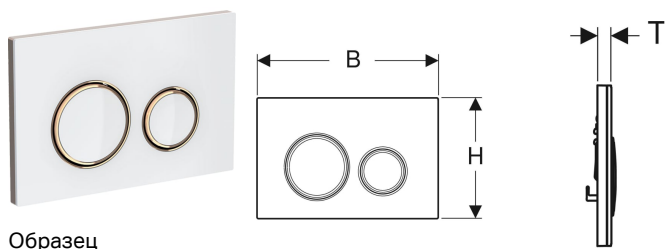

Смывная клавиша Geberit Sigma21, для двойного смыва, цвет металлический красное золото

Образец

Цели применения

- Для задействования смыва из смывного бачка скрытого монтажа Geberit Sigma

Характеристики

- Фронтальная установка

Объем поставки

- Монтажная рама
- 2 держателя крепления рамки

- Опорная площадка с легкоочищаемой поверхностью
- Шумопоглощающие толкатели привода смыва, быстрая установка без применения инструментов

Технические характеристики

Принадлежности

- Приемник для цилиндров Geberit DuoFresh, для смывных бачков скрытого монтажа Sigma 12 см
- Приемник для цилиндров Geberit DuoFresh, для смывных бачков скрытого монтажа Sigma 8 см
- Модуль Geberit DuoFresh с автоматическим включением и приемником для цилиндров Geberit DuoFresh, для смывного бачка скрытого монтажа Sigma 12 см
- Модуль Geberit DuoFresh с автоматическим включением и приемником для цилиндров Geberit DuoFresh, для смывного бачка скрытого монтажа Sigma 8 см
- Модуль Geberit DuoFresh с ручным включением и приемником для цилиндров Geberit DuoFresh, для смывного бачка скрытого монтажа Sigma 12 см
- Модуль Geberit DuoFresh с ручным включением и приемником для цилиндров Geberit DuoFresh, для смывного бачка скрытого монтажа Sigma 8 см
- Удлинительный комплект Geberit для смывных бачков скрытого монтажа Sigma, Omega и Kappa