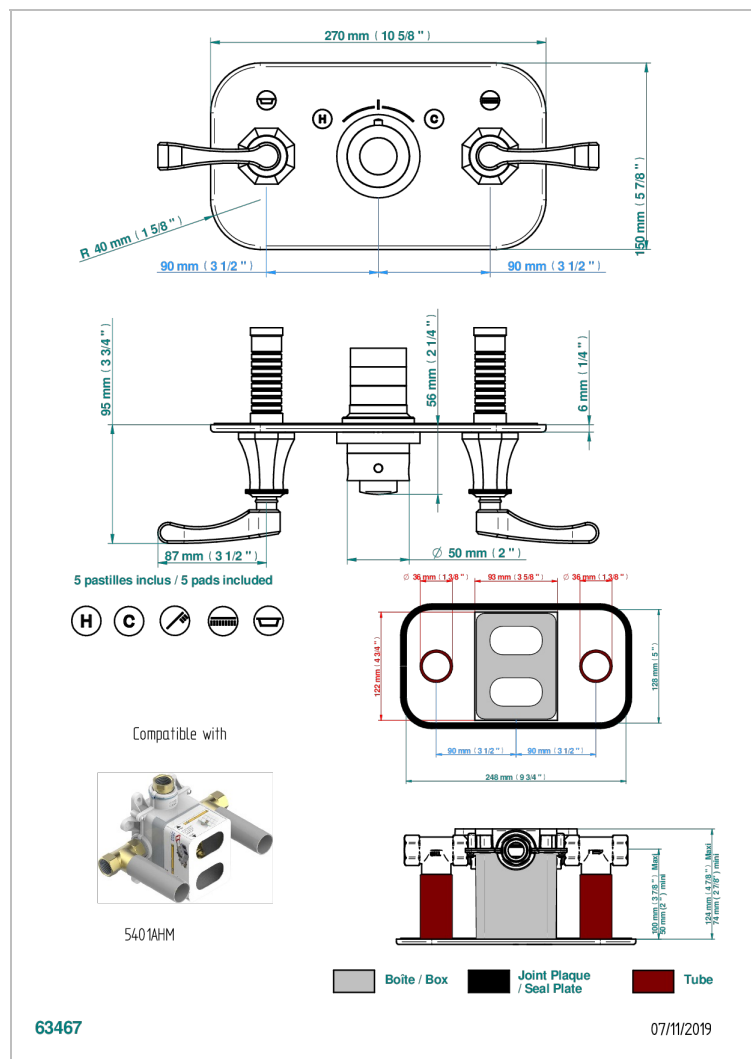

ART DECO С РУКОЯТКАМИ

A55-5401BEH

Накладка с ручкой регулировки температуры и двумя маховиками для термостатического смесителя с горизонтальной установкой

ХАРАКТЕРИСТИКИ

- Art Déco с ручьятками
- Накладка с ручкой регулировки температуры и двумя маховиками для термостатического смесителя с горизонтальной установкой