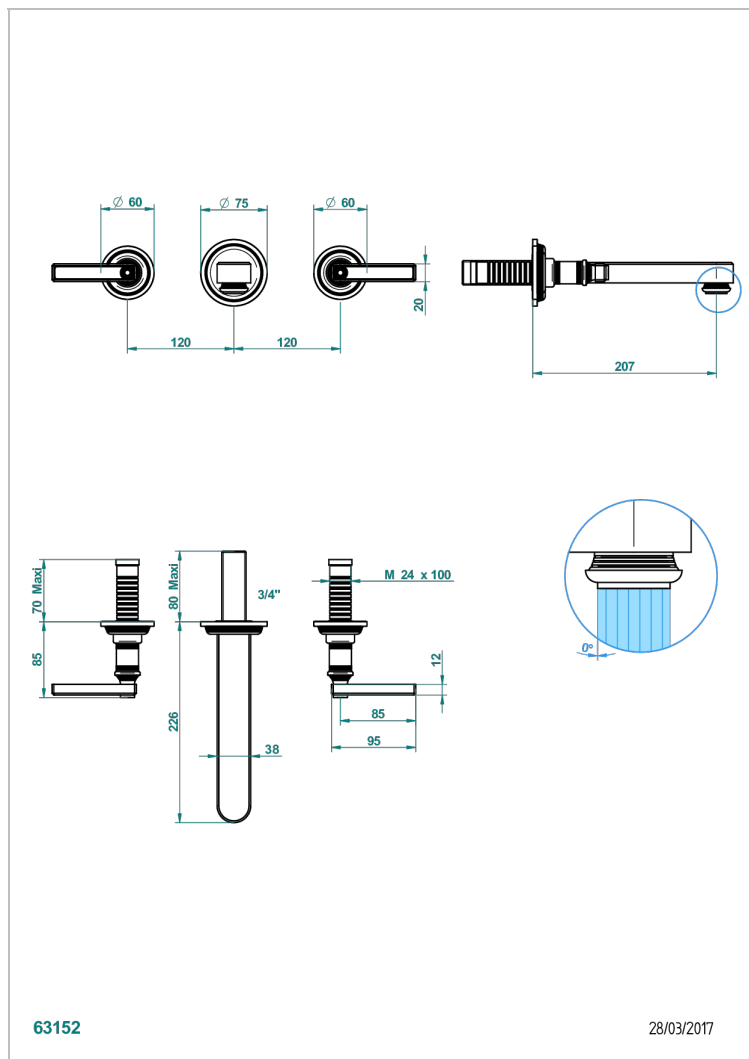

WEST COAST С МЕТАЛЛИЧЕСКИМИ РУЧКАМИ-РУКОЯТКАМИ

U9B-40SGB

Внешняя часть смесителя встраиваемого в стену для раковины на три отверстия с изливом СУПЕР ГОЛИАФ- без выпуска

63152

28/03/2017

ХАРАКТЕРИСТИКИ

- West Coast с металлическими ручками-рукоятками
- Внешняя часть смесителя встраиваемого в стену для раковины на три отверстия с изливом СУПЕР ГОЛИАФ- без выпуска

СВЯЗАННЫЕ ТОВАРНЫЕ ПОЗИЦИИ

- Ref. G00-40AC Встраиваемая часть смесителя настенного на три отверстия (не рукоят.)
- Ref. G00-40AM Встраиваемая часть смесителя настенного на 3 отверстия на пластине (рукоят.)