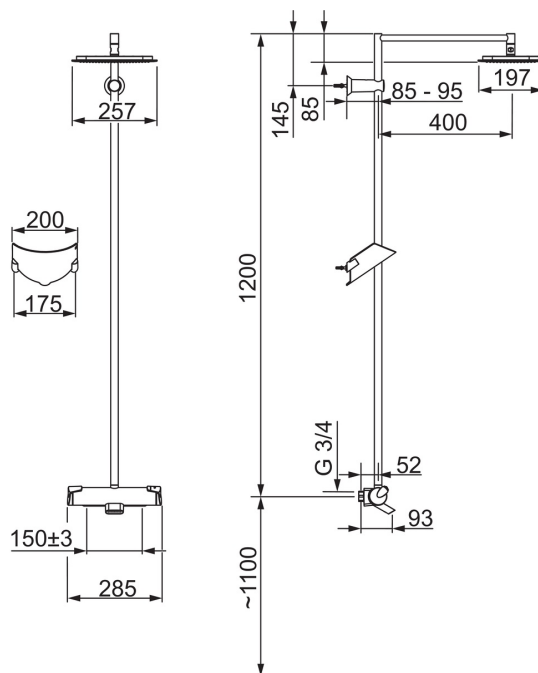

Запасные части

SP7191

Название	Код
01 Ручка регулировки расхода	601267V
02 Переключатель/Узел регулировки	601278V
03 Блок грязевых фильтров, G1/2, DN15	198094/2
03 Водный фильтр с уплотнением, G3/4, DN20	178375V
04 Ручка регулировки температуры	601273V
05 Термостат/ узел регулировки	178780V
06 Форсунка	601637V
07 Держатель душевой трубки	601407V