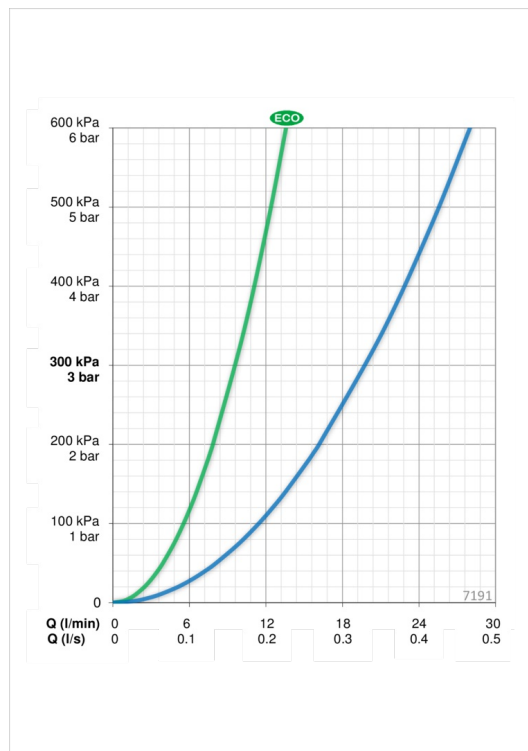

Тип разрешения

Сертификат STF	EUF129-20002662-TH4
ETA-Danmark	VA 1.43/20446