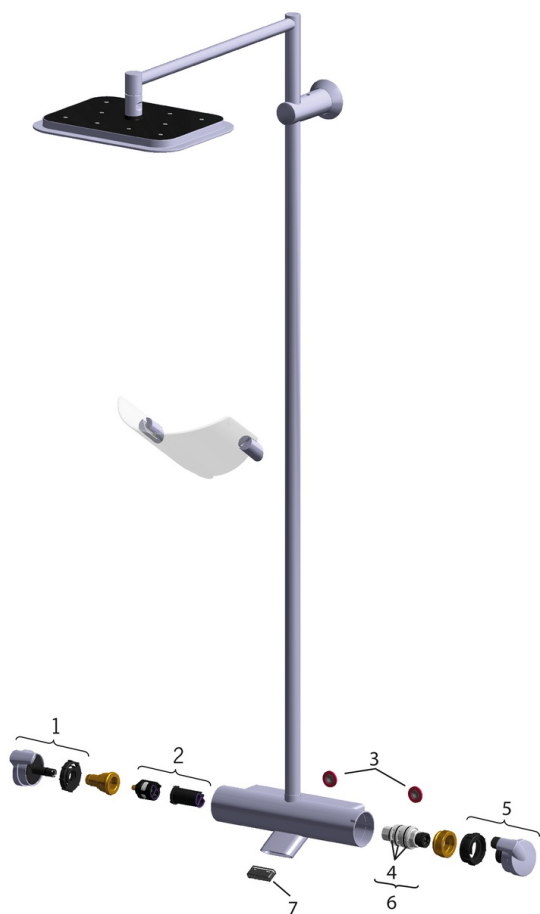

Запасные части

SP7191

Название	Код
01 Ручка регулировки расхода	601267V
02 Переключатель/Узел регулировки	601278V
03 Блок грязевых фильтров, G1/2, DN15	198094/2
03 Водный фильтр с уплотнением, G3/4, DN20	178375V
04 Ручка регулировки температуры	601273V
05 Термостат/ узел регулировки	178780V
06 Форсунка	601637V
07 Держатель душевой трубки	601407V