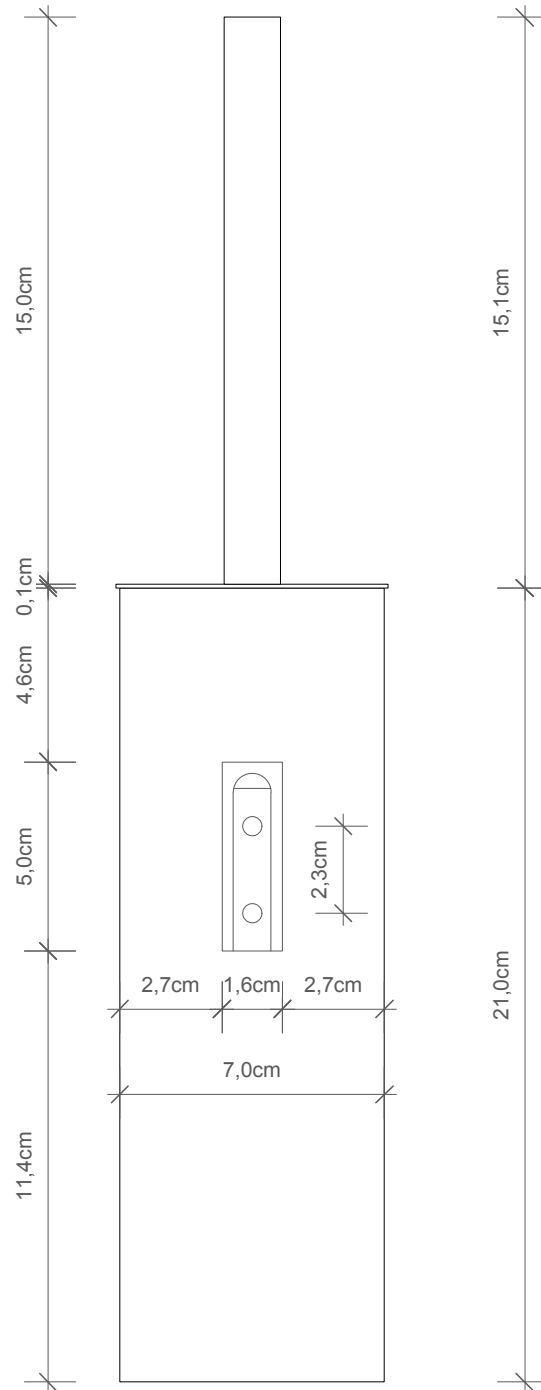

Seitenansicht
Side View

Rückansicht
Back View

CO WBD N

Wandbürsten-
garnitur
*Toilet brush set wall
mounted*

M 1 : 2

36 . 7 . 11 cm

Chrom . Gold . Nickel
sat . Weiß matt .
Schwarz matt
*Chrome . Gold . Nickel
satin . White matt . Black
matt*

Alle Angaben ohne Gewähr.
Maß und Modelländerungen
vorbehalten.
*All information without engagement.
Measurement and changes
conditionally.*

24.07.2015 TKH

www.decor-walther.de