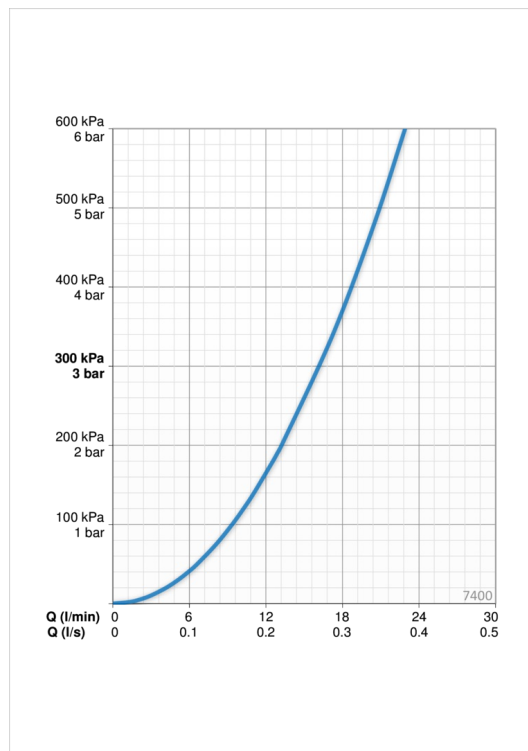

Тип разрешения

KIWA SE	1664