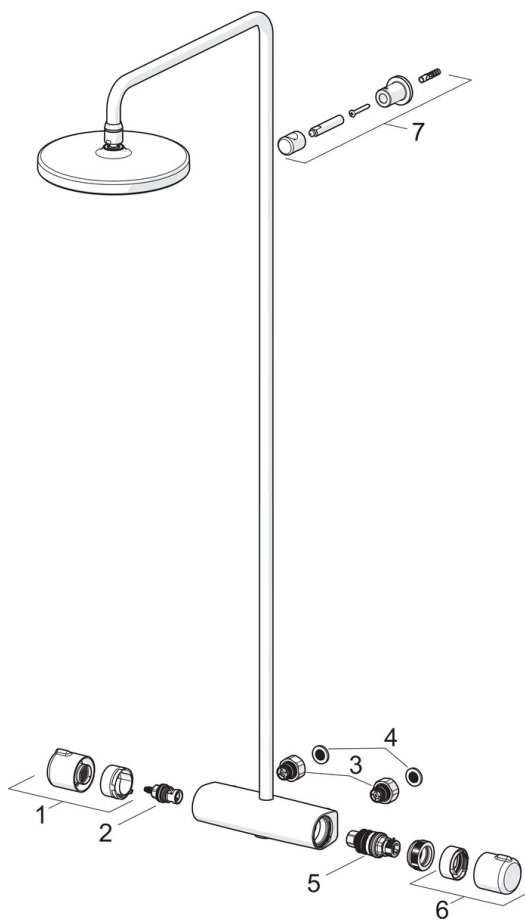

EAN: 6414150088216
static.oras.com/7400

- Shower
- Термостатический
- Настенный монтаж
- Хром
- Ручка регулировки температуры, Ручка регулировки расхода
- Верхний душ, С регулировкой расстояния до стены, Поворотное шарнирное соединение, Защита от известковых отложений
- Дождь
- Защита от ожогов на 38°C, Функция THERMO COOL. Больше безопасности благодаря минимальному нагреву корпуса арматуры
- Керамическая кран-букса, Термостатический картридж, Обратный клапан, Грязевой фильтр
- Прямое подключение, Внутренняя резьба
- Может быть укорочен
- WithoutCouplings

ТЕХНИЧЕСКИЕ ДАННЫЕ

Параметры расхода воды

Расход воды при 300 кПа	0.27 l/s
Потеря давления при расходе 0.2 л/с	170 кПа

Технические характеристики

Относительный диаметр	DN 15
Подключение горячей воды	max. +65°C
Рабочее давление	100 - 1000 кПа
Установочные размеры	G3/4
Установочная ширина	CC150± 3 mm
Длина/расстояние	428 - 452 mm
Материал	Латунь

Regulations

Стандарт EN	EN 1111
Уровень шума	I (ISO 3822)

Тип разрешения

KIWA SE	1664
---------	-------------

Запасные части

SP7400

Название	Код
01 Ручка регулировки расхода	602430V
02 Управляющий клапан	109898
03 Объединить	602438/2
04 Водный фильтр с уплотнением, G3/4, DN20	178375V
05 Термостат/ узел регулировки	178780V
06 Ручка регулировки температуры	602431V
07 Держатель душевой трубки	1001314V