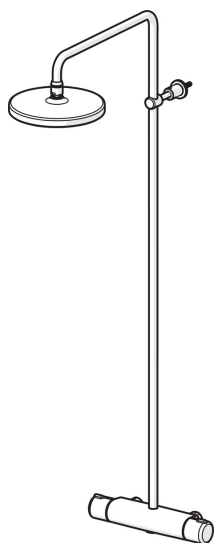

EAN: 6414150088216
static.oras.com/7400

- Shower
- Термостатический
- Настенный монтаж
- Хром
- Ручка регулировки температуры, Ручка регулировки расхода
- Верхний душ, С регулировкой расстояния до стены, Поворотное шарнирное соединение, Защита от известковых отложений
- Дождь
- Защита от ожогов на 38°C, Функция THERMO COOL. Больше безопасности благодаря минимальному нагреву корпуса арматуры
- Керамическая кран-букса, Термостатический картридж, Обратный клапан, Грязевой фильтр
- Прямое подключение, Внутренняя резьба
- Может быть укорочен
- WithoutCouplings

ТЕХНИЧЕСКИЕ ДАННЫЕ

Параметры расхода воды

Расход воды при 300 кПа	0.27 l/s
Потеря давления при расходе 0.2 л/с	170 кПа

Технические характеристики

Относительный диаметр	DN 15
Подключение горячей воды	max. +65°C
Рабочее давление	100 - 1000 кПа
Установочные размеры	G3/4
Установочная ширина	CC150± 3 mm
Длина/расстояние	428 - 452 mm
Материал	Латунь

Regulations

Стандарт EN	EN 1111
Уровень шума	I (ISO 3822)

Тип разрешения

KIWA SE	1664
---------	-------------

Запасные части

SP7400

Название	Код
01 Ручка регулировки расхода	602430V
02 Управляющий клапан	109898
03 Объединить	602438/2
04 Водный фильтр с уплотнением, G3/4, DN20	178375V
05 Термостат/ узел регулировки	178780V
06 Ручка регулировки температуры	602431V
07 Держатель душевой трубки	1001314V