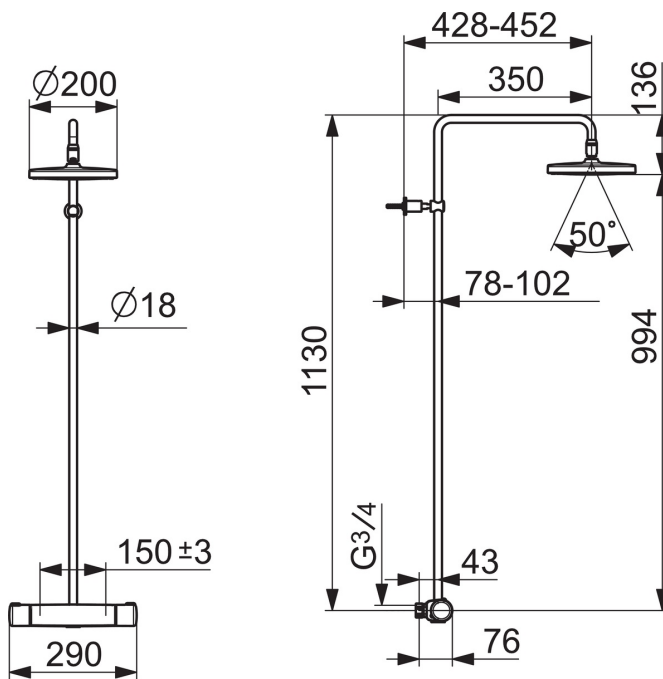

EAN: 6414150088216
static.oras.com/7400

- Shower
- Термостатический
- Настенный монтаж
- Хром
- Ручка регулировки температуры, Ручка регулировки расхода
- Верхний душ, С регулировкой расстояния до стены, Поворотное шарнирное соединение, Защита от известковых отложений
- Дождь
- Защита от ожогов на 38°C, Функция THERMO COOL. Больше безопасности благодаря минимальному нагреву корпуса арматуры
- Керамическая кран-букса, Термостатический картридж, Обратный клапан, Грязевой фильтр
- Прямое подключение, Внутренняя резьба
- Может быть укорочен
- WithoutCouplings

ТЕХНИЧЕСКИЕ ДАННЫЕ

Параметры расхода воды

Расход воды при 300 кПа	0.27 l/s
Потеря давления при расходе 0.2 л/с	170 кПа

Технические характеристики

Относительный диаметр	DN 15
Подключение горячей воды	max. +65°C
Рабочее давление	100 - 1000 кПа
Установочные размеры	G3/4
Установочная ширина	CC150± 3 mm
Длина/расстояние	428 - 452 mm
Материал	Латунь

Regulations

Стандарт EN	EN 1111
Уровень шума	I (ISO 3822)

Тип разрешения

KIWA SE	1664
---------	-------------

Запасные части

SP7400

Название	Код
01 Ручка регулировки расхода	602430V
02 Управляющий клапан	109898
03 Объединить	602438/2
04 Водный фильтр с уплотнением, G3/4, DN20	178375V
05 Термостат/ узел регулировки	178780V
06 Ручка регулировки температуры	602431V
07 Держатель душевой трубки	1001314V