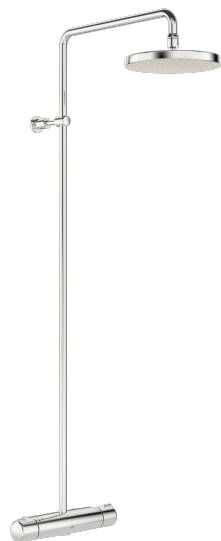

EAN: 6414150088216
static.oras.com/7400

- Shower
- Термостатический
- Настенный монтаж
- Хром
- Ручка регулировки температуры, Ручка регулировки расхода
- Верхний душ, С регулировкой расстояния до стены, Поворотное шарнирное соединение, Защита от известковых отложений
- Дождь
- Защита от ожогов на 38°C, Функция THERMO COOL. Больше безопасности благодаря минимальному нагреву корпуса арматуры
- Керамическая кран-букса, Термостатический картридж, Обратный клапан, Грязевой фильтр
- Прямое подключение, Внутренняя резьба
- Может быть укорочен
- WithoutCouplings

ТЕХНИЧЕСКИЕ ДАННЫЕ

Параметры расхода воды

Расход воды при 300 кПа	0.27 l/s
Потеря давления при расходе 0.2 л/с	170 кПа

Технические характеристики

Относительный диаметр	DN 15
Подключение горячей воды	max. +65°C
Рабочее давление	100 - 1000 кПа
Установочные размеры	G3/4
Установочная ширина	CC150± 3 mm
Длина/расстояние	428 - 452 mm
Материал	Латунь

Regulations

Стандарт EN	EN 1111
Уровень шума	I (ISO 3822)

Тип разрешения

KIWA SE	1664
---------	-------------

Запасные части

SP7400

Название	Код
01 Ручка регулировки расхода	602430V
02 Управляющий клапан	109898
03 Объединить	602438/2
04 Водный фильтр с уплотнением, G3/4, DN20	178375V
05 Термостат/ узел регулировки	178780V
06 Ручка регулировки температуры	602431V
07 Держатель душевой трубки	1001314V