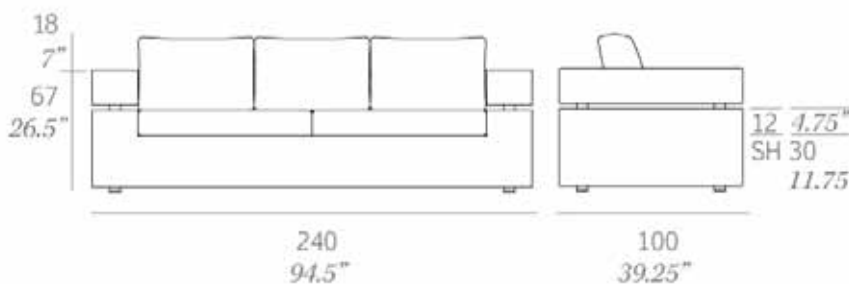

ESSENTIAL

Studio expormim

Sofá 3 plazas “Palmira” / three seater sofa

C603

OUT

Colección fabricada en tubo de aluminio de alta resistencia y tejida a mano artesanalmente con fibra sintética plana (anchura 6/8,5 mm) de polietileno de alta densidad (HDPE). Todas las mesas de esta colección incorporan un sobre oculto de Policarbonato (PC) para garantizar una mayor solidez en la tapa. Sillones de comedor apilables.

Collection made of high resistance aluminum tube and hand-woven flat synthetic fiber made of high density polyethylene (HDPE), 0.24-0.33" wide. A hidden shell of polycarbonate (PC) reinforces the top of the dining tables. Stackable dining armchairs.

Medidas / Dimensions	240 x 100 x 67 cm 94.5" x 39.25" x 26.5"
Peso / Weight	43 kg / 94.8 lb
Volumen / Volume	1,61 m ³ / 56.86 ft ³

HDPE - Fibras sintéticas / synthetic fibres

022 solid grey

021 silver

Serie 2 - Confección / cushions