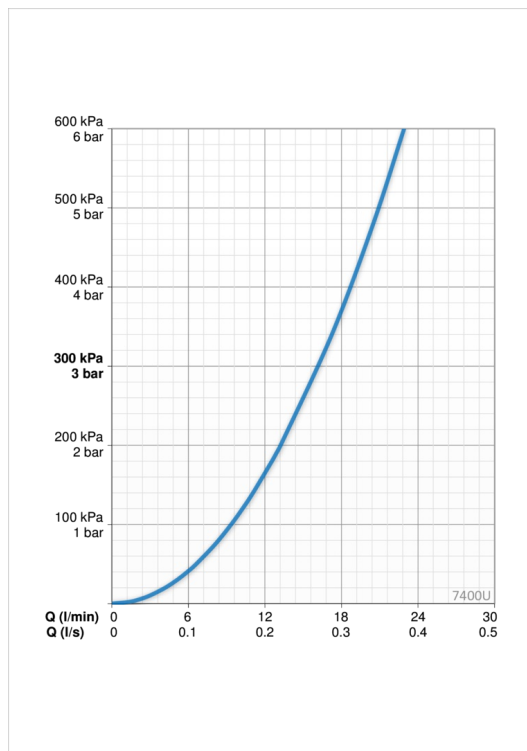

Тип разрешения

KIWA SE	1664