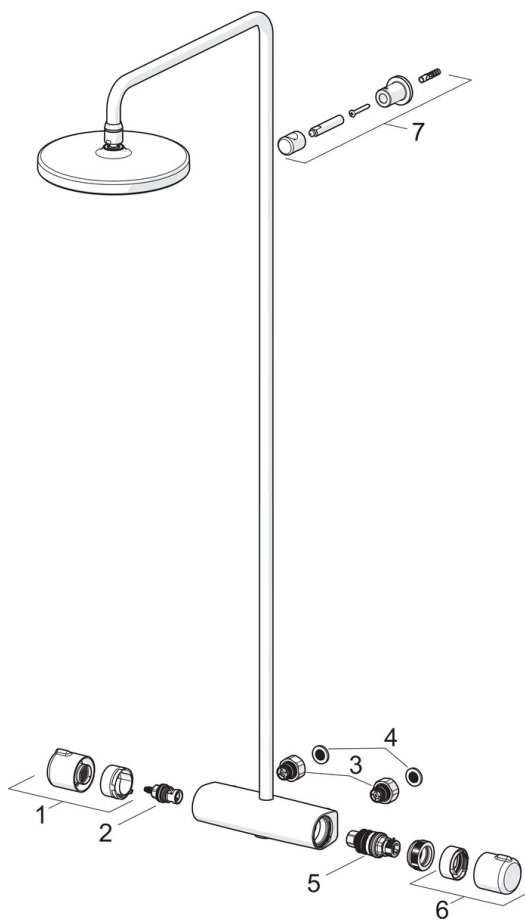

EAN: 6414150088247
static.oras.com/7400U

- Shower
- Термостатический
- Настенный монтаж
- Хром
- Ручка регулировки температуры, Ручка регулировки расхода
- Ручной душ, Верхний душ, Шланг для душа (1750 мм), С регулировкой расстояния до стены, Поворотное шарнирное соединение, Защита от известковых отложений
- Дождь
- Защита от ожогов на 38°C, Функция THERMO COOL. Больше безопасности благодаря минимальному нагреву корпуса арматуры
- Керамическая кран-букса, Термостатический картридж, Обратный клапан, Грязевой фильтр
- Эксцентрики, Внешняя резьба, Отражатели, Шумоподавляющие уплотнители
- Может быть укорочен

ТЕХНИЧЕСКИЕ ДАННЫЕ

Параметры расхода воды

Расход воды при 300 кПа	0.27 l/s
Потеря давления при расходе 0.2 л/с	170 кПа

Технические характеристики

Относительный диаметр	DN 15
Подключение горячей воды	max. +65°C
Рабочее давление	100 - 1000 кПа
Установочные размеры	G1/2
Установочная ширина	CC150± 15 mm
Длина/расстояние	427 - 452 mm
Материал	Латунь

Regulations

Стандарт EN	EN 1111
Уровень шума	I (ISO 3822)

Тип разрешения

KIWA SE	1664
---------	-------------

Запасные части

SP7400

Название	Код
01 Ручка регулировки расхода	602430V
02 Управляющий клапан	109898
03 Объединить	602438/2
04 Водный фильтр с уплотнением, G3/4, DN20	178375V
05 Термостат/ узел регулировки	178780V
06 Ручка регулировки температуры	602431V
07 Держатель душевой трубки	1001314V