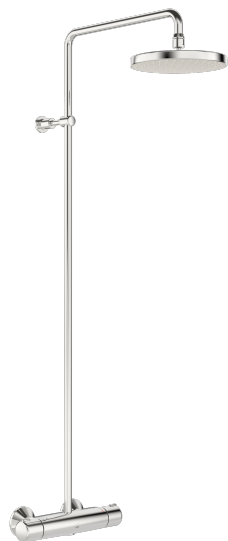

EAN: 6414150088247
static.oras.com/7400U

- Shower
- Термостатический
- Настенный монтаж
- Хром
- Ручка регулировки температуры, Ручка регулировки расхода
- Ручной душ, Верхний душ, Шланг для душа (1750 мм), С регулировкой расстояния до стены, Поворотное шарнирное соединение, Защита от известковых отложений
- Дождь
- Защита от ожогов на 38°C, Функция THERMO COOL. Больше безопасности благодаря минимальному нагреву корпуса арматуры
- Керамическая кран-букса, Термостатический картридж, Обратный клапан, Грязевой фильтр
- Эксцентрики, Внешняя резьба, Отражатели, Шумоподавляющие уплотнители
- Может быть укорочен

ТЕХНИЧЕСКИЕ ДАННЫЕ

Параметры расхода воды

Расход воды при 300 кПа	0.27 l/s
Потеря давления при расходе 0.2 л/с	170 кПа

Технические характеристики

Относительный диаметр	DN 15
Подключение горячей воды	max. +65°C
Рабочее давление	100 - 1000 кПа
Установочные размеры	G1/2
Установочная ширина	CC150± 15 mm
Длина/расстояние	427 - 452 mm
Материал	Латунь

Regulations

Стандарт EN	EN 1111
Уровень шума	I (ISO 3822)

Тип разрешения

KIWA SE	1664
---------	-------------

Запасные части

SP7400

Название	Код
01 Ручка регулировки расхода	602430V
02 Управляющий клапан	109898
03 Объединить	602438/2
04 Водный фильтр с уплотнением, G3/4, DN20	178375V
05 Термостат/ узел регулировки	178780V
06 Ручка регулировки температуры	602431V
07 Держатель душевой трубки	1001314V