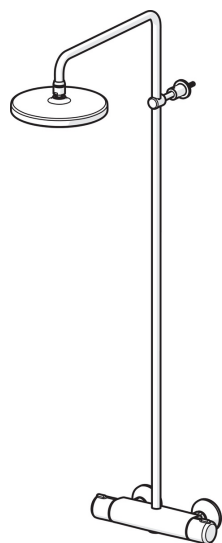

EAN: 6414150088247
static.oras.com/7400U

- Shower
- Термостатический
- Настенный монтаж
- Хром
- Ручка регулировки температуры, Ручка регулировки расхода
- Ручной душ, Верхний душ, Шланг для душа (1750 мм), С регулировкой расстояния до стены, Поворотное шарнирное соединение, Защита от известковых отложений
- Дождь
- Защита от ожогов на 38°C, Функция THERMO COOL. Больше безопасности благодаря минимальному нагреву корпуса арматуры
- Керамическая кран-букса, Термостатический картридж, Обратный клапан, Грязевой фильтр
- Эксцентрики, Внешняя резьба, Отражатели, Шумоподавляющие уплотнители
- Может быть укорочен

ТЕХНИЧЕСКИЕ ДАННЫЕ

Параметры расхода воды

Расход воды при 300 кПа	0.27 l/s
Потеря давления при расходе 0.2 л/с	170 кПа

Технические характеристики

Относительный диаметр	DN 15
Подключение горячей воды	max. +65°C
Рабочее давление	100 - 1000 кПа
Установочные размеры	G1/2
Установочная ширина	CC150± 15 mm
Длина/расстояние	427 - 452 mm
Материал	Латунь

Regulations

Стандарт EN	EN 1111
Уровень шума	I (ISO 3822)

Тип разрешения

KIWA SE	1664
---------	-------------

Запасные части

SP7400

Название	Код
01 Ручка регулировки расхода	602430V
02 Управляющий клапан	109898
03 Объединить	602438/2
04 Водный фильтр с уплотнением, G3/4, DN20	178375V
05 Термостат/ узел регулировки	178780V
06 Ручка регулировки температуры	602431V
07 Держатель душевой трубки	1001314V