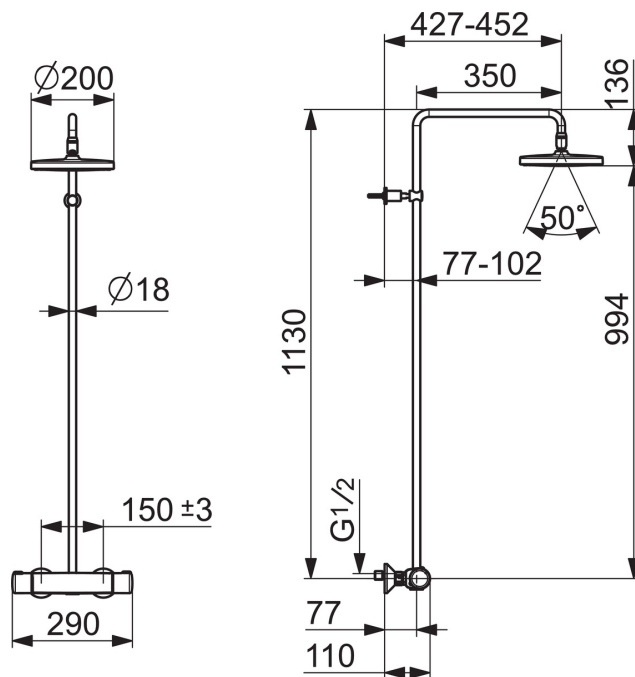

EAN: 6414150088247
static.oras.com/7400U

- Shower
- Термостатический
- Настенный монтаж
- Хром
- Ручка регулировки температуры, Ручка регулировки расхода
- Ручной душ, Верхний душ, Шланг для душа (1750 мм), С регулировкой расстояния до стены, Поворотное шарнирное соединение, Защита от известковых отложений
- Дождь
- Защита от ожогов на 38°C, Функция THERMO COOL. Больше безопасности благодаря минимальному нагреву корпуса арматуры
- Керамическая кран-букса, Термостатический картридж, Обратный клапан, Грязевой фильтр
- Эксцентрики, Внешняя резьба, Отражатели, Шумоподавляющие уплотнители
- Может быть укорочен

ТЕХНИЧЕСКИЕ ДАННЫЕ

Параметры расхода воды

Расход воды при 300 кПа	0.27 l/s
Потеря давления при расходе 0.2 л/с	170 кПа

Технические характеристики

Относительный диаметр	DN 15
Подключение горячей воды	max. +65°C
Рабочее давление	100 - 1000 кПа
Установочные размеры	G1/2
Установочная ширина	CC150± 15 mm
Длина/расстояние	427 - 452 mm
Материал	Латунь

Regulations

Стандарт EN	EN 1111
Уровень шума	I (ISO 3822)

Тип разрешения

KIWA SE	1664
---------	-------------

Запасные части

SP7400

Название	Код
01 Ручка регулировки расхода	602430V
02 Управляющий клапан	109898
03 Объединить	602438/2
04 Водный фильтр с уплотнением, G3/4, DN20	178375V
05 Термостат/ узел регулировки	178780V
06 Ручка регулировки температуры	602431V
07 Держатель душевой трубки	1001314V