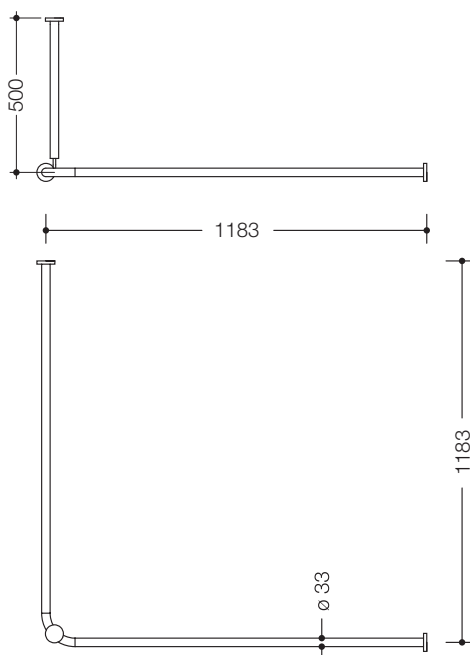

Abbildung ähnlich

Vorhangstange mit Deckenabhängung 801.34B1161

- waagrecht und senkrecht angeordnete, im rechten Winkel verbundene Stangen mit Vorhangringen
- dient zur Befestigung eines Duschvorhangs
- Montage an Wand und Decke mit korrosionsfreiem HEWI Befestigungsmaterial und Rosetten
- Vorhangstange für Duschwanne 1200 x 1200 mm, Achsmaß 1183 x 1183 mm, kann an den Enden bauseits bis auf 220 mm gekürzt werden
- Deckenabhängung 500 mm lang, Länge um 10 mm verstellbar und an der Rosette um max. 100 mm kürzbar
- Stangendurchmesser 33 mm
- mit 24 Vorhangringen
- aus hochwertigem, mattem Polyamid in den HEWI Farben 99 (Reinweiß), 98 (Signalweiß), 97 (Lichtgrau), 95 (Felsgrau) und 92 (Anthrazitgrau)
- mit Aluminiumkern

Abmessungen in mm

Farben

Polyamid, matt

Alternative Farben

Polyamid