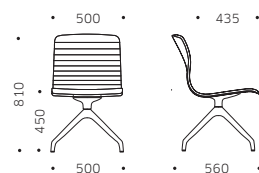

U5

Girevole, braccioli in acciaio / Swivel, steel armrests / Pivotant, accoudoirs en acier / Giratoria, reposabrazos en acero
Base fissa in acciaio / Steel fixed base / Base fixe en acier / Base fija de acero

MISURE E VARIANTI SIZES AND VARIANTS

U32TB / U32TN

U306L

U504L

U54GL

U53GN

U51DC

U55PB

U52QN

U51PB

CERTIFICAZIONI CERTIFICATIONS

EN 16139 EN 1022 EN 1728 Test by CATAS
Omologazione Ministeriale in Classe 1IM

FINITURE FINISHES

PARTI METALLICHE METAL PARTS

Cromato, verniciato nero o bianco (RAL 9016) / Chromed, black or white painted (RAL 9016) / Chrome, verni couleur noir ou blanc (RAL 9016) / Cromo, acabado en negro o blanco (RAL 9016)