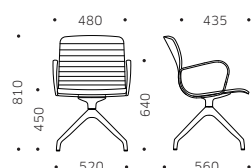

MISURE E VARIANTI SIZES AND VARIANTS

U32TB / U32TN

U306L

U504L

U54GL

U53GN

U51DC

U55PB

U52QN

U51PB

CERTIFICAZIONI CERTIFICATIONS

EN 16139 EN 1022 EN 1728 Test by CATAS
Omologazione Ministeriale in Classe 1IM

FINITURE FINISHES

PARTI METALLICHE METAL PARTS

Cromato, verniciato nero o bianco (RAL 9016) / Chromed, black or white painted (RAL 9016) / Chrome, verni couleur noir ou blanc (RAL 9016) / Cromo, acabado en negro o blanco (RAL 9016)