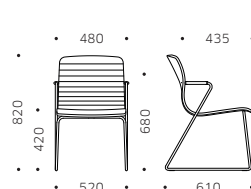

MISURE E VARIANTI SIZES AND VARIANTS

U32TB / U32TN

U306L

U504L

U54GL

U53GN

U51DC

U55PB