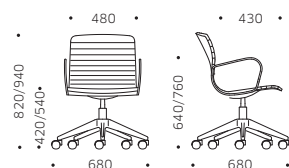

DIREZIONALI EXECUTIVE UNION GUEST CHAIR

MODELLI DISPONIBILI AVAILABLE MODELS

U3

Girevole, braccioli e base in alluminio / Swivel, aluminium armrests and base / Pivotant, accoudoirs et piètement en aluminium / Giratoria, reposabrazos y base de aluminio
Base fissa in alluminio / Aluminium fixed base / Base fixe en aluminium / Base fija de aluminio

U5

Girevole, braccioli in acciaio / Swivel, steel armrests / Pivotant, accoudoirs en acier / Giratoria, reposabrazos en acero
Base fissa in acciaio / Steel fixed base / Base fixe en acier / Base fija de acero

MISURE E VARIANTI SIZES AND VARIANTS

U32TB / U32TN

U306L

U504L

U54GL

U53GN

U51DC

U55PB