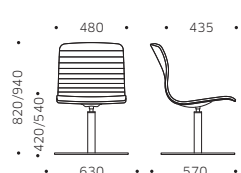

MISURE E VARIANTI SIZES AND VARIANTS

U32TB / U32TN

U306L

U504L

U54GL

U53GN

U51DC

U55PB

U52QN

U51PB

CERTIFICAZIONI CERTIFICATIONS

EN 16139 EN 1022 EN 1728 Test by CATAS
Omologazione Ministeriale in Classe 1IM

FINITURE FINISHES

PARTI METALLICHE METAL PARTS

Cromato, verniciato nero o bianco (RAL 9016) / Chromed, black or white painted (RAL 9016) / Chrome, verni couleur noir ou blanc (RAL 9016) / Cromo, acabado en negro o blanco (RAL 9016)