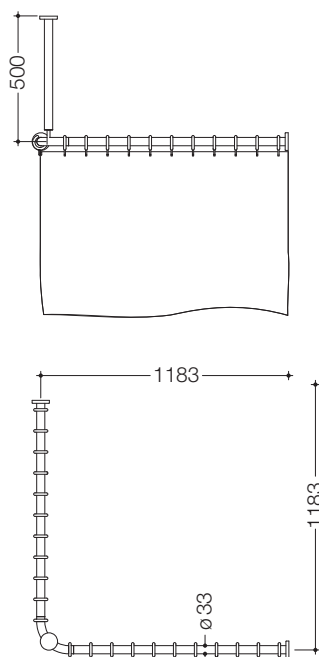

Abmessungen in mm

Farben

Polyamid, matt

Alternative Farben

Polyamid