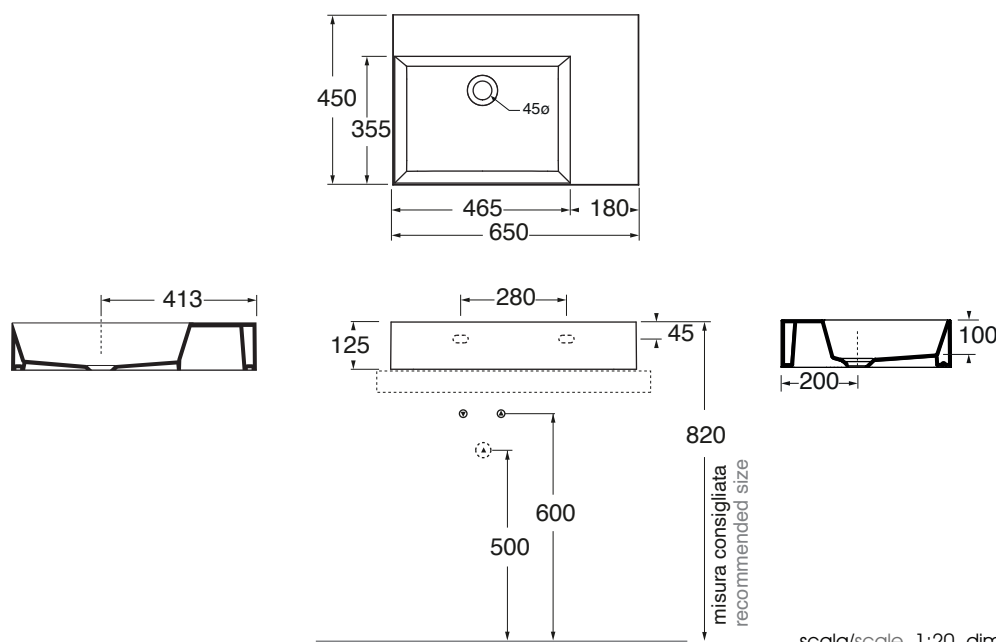

ELLP06545RQ0

lavabi/ washbasin

codice  
code

Lavabo SQUARED cm 65x45 DX da appoggio/sospeso.  
Squared cm 65x45 right over counter/wall-hung washbasin.

bianco lucido/shiny white

ELLP06545RQ0BI

finiture COLORS 1250°/COLORS 1250° finishing

ELLP06545RQ0 MK/CR/NR/OC

finiture LUXURY/Le malteceramiche finishing

ELLP06545RQ0 ...

(Specificare il colore al momento dell'ordine/Specify the color when ordering)

ELLP06545RQ0 OG/PL/OR

CM 65x45XH12,5

plt Italy pz. 14 - plt export pcs. 28

kg 19,5

scala/scale 1:20 dimensioni/dimensions in mm

Gamma di colori disponibile per lavabo e copripiletta PILCE  
Color range available for washbasins and drain cap PILCE

COLORS 1250°

LUXURY

le MALTECERAMICHE