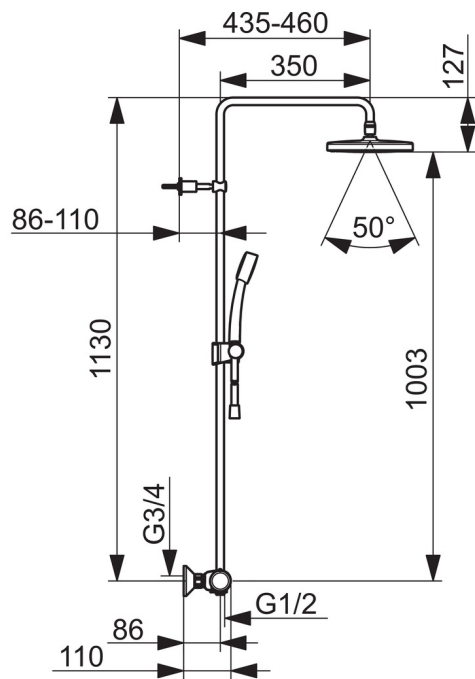

Запасные части

SP7401

Название	Код
01 Ручка регулировки расхода	602452V
02 Переключатель/Узел регулировки	1006281V
03 Объединить	602438/2
04 Водный фильтр с уплотнением, G3/4, DN20	178375V
05 Термостат/ узел регулировки	178780V
06 Ручка регулировки температуры	602431V
07 Скользящий держатель	601189V
08 Держатель душевой трубки	1001314V