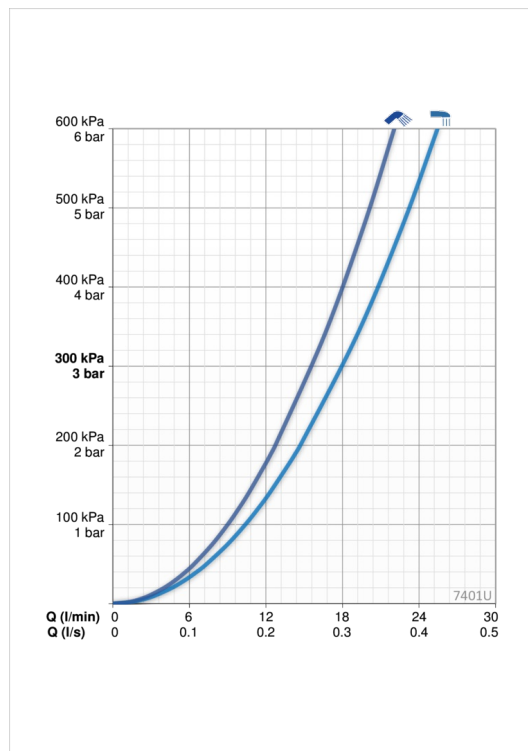

Тип разрешения

KIWA SE	1664