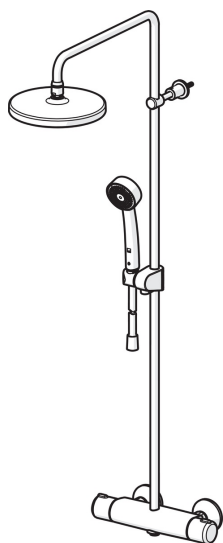

Запасные части

SP7401

Название	Код
01 Ручка регулировки расхода	602452V
02 Переключатель/Узел регулировки	1006281V
03 Объединить	602438/2
04 Водный фильтр с уплотнением, G3/4, DN20	178375V
05 Термостат/ узел регулировки	178780V
06 Ручка регулировки температуры	602431V
07 Скользящий держатель	601189V
08 Держатель душевой трубки	1001314V