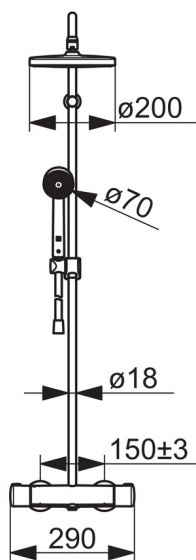

Запасные части

SP7401

Название	Код
01 Ручка регулировки расхода	602452V
02 Переключатель/Узел регулировки	1006281V
03 Объединить	602438/2
04 Водный фильтр с уплотнением, G3/4, DN20	178375V
05 Термостат/ узел регулировки	178780V
06 Ручка регулировки температуры	602431V
07 Скользящий держатель	601189V
08 Держатель душевой трубки	1001314V