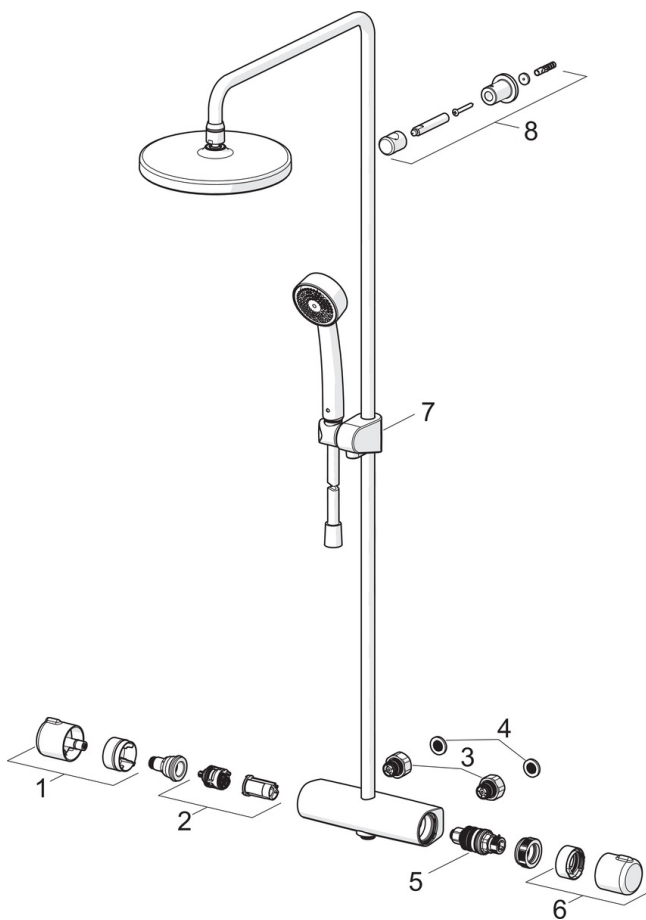

Запасные части

SP7401

Название	Код
01 Ручка регулировки расхода	602452V
02 Переключатель/Узел регулировки	1006281V
03 Объединить	602438/2
04 Водный фильтр с уплотнением, G3/4, DN20	178375V
05 Термостат/ узел регулировки	178780V
06 Ручка регулировки температуры	602431V
07 Скользящий держатель	601189V
08 Держатель душевой трубки	1001314V