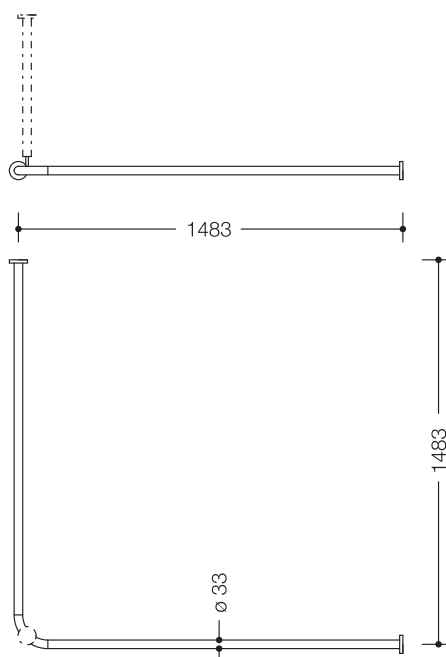

Abbildung ähnlich

## Vorhangstange 801.34B120

- waagrecht angeordnete, im rechten Winkel verbundene Stangen mit Vorhangringen
- dient zur Befestigung eines Duschvorhangs
- mit Aluminiumkern
- Befestigung mit Rosetten an Wand und Decke, Deckenabhängung erforderlich
- mit 28 Vorhangringen
- für Duschwanne 1500 x 1500 mm, Achsmaß 1483 x 1483 mm, Stangendurchmesser 33 mm, Rosettendurchmesser 70 mm
- das Achsmaß kann bauseits an Rosettenenden bis auf 220 mm gekürzt werden
- aus hochwertigem, mattem Polyamid in den HEWI Farben 99 (Reinweiß), 98 (Signalweiß), 97 (Lichtgrau), 95 (Felsgrau) und 92 (Anthrazitgrau)

## Abmessungen in mm