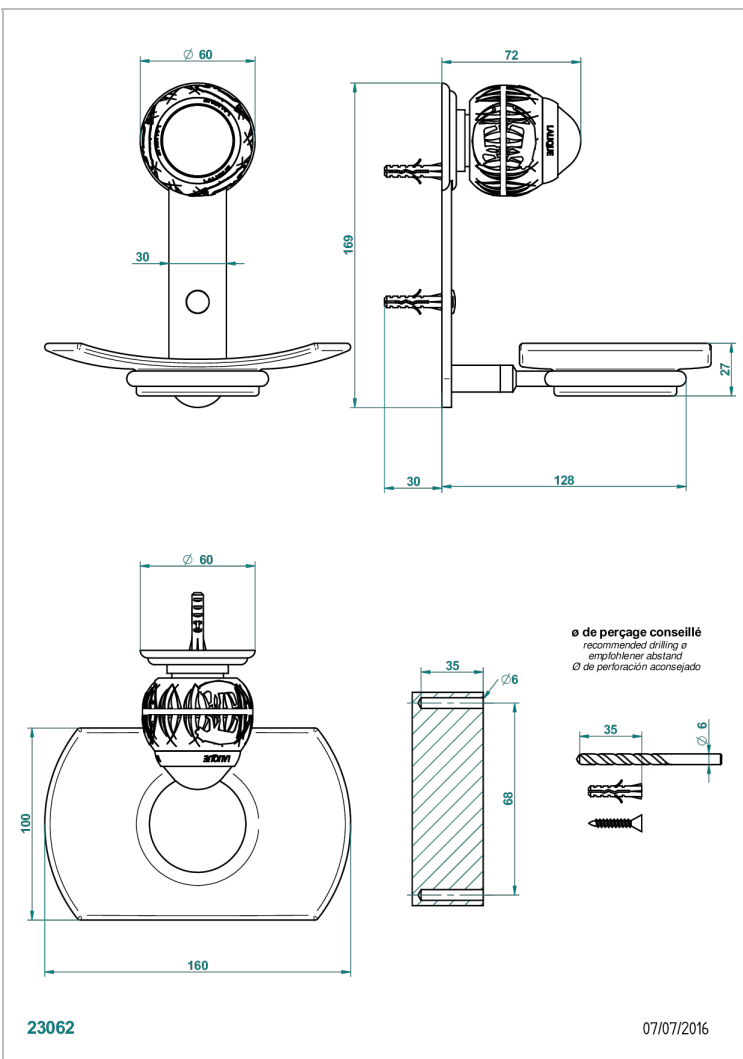

PANTHERE CO СВЕТЛЫМ ХРУСТАЛЕМ

A2H-500

Мыльница стеклянная настенная

THG[®]
PARIS

ХАРАКТЕРИСТИКИ

- Panthere со светлым хрусталём
- Мыльница стеклянная настенная

ДОСТУПНЫЕ ВАРИАНТЫ ПОКРЫТИЙ

Blush PVD - H62
Graphite PVD - H64
Matt Umber PVD - H67
Matt blush PVD - H60
Matt graphite PVD - H65
Umber PVD - H66

Аранья (чёрный никель) - D24
Бронза - D01
Золото - F01
Матовая красная старинная медь - H07
Матовое золото - F07
Матовое светлое золото - F31

Матовый никель - C01
Матовый хром - C02
Никель - B01
Покрытие PVD бронза - F33
Покрытие PVD золотистый цвет - H52
Покрытие PVD латунь - H49