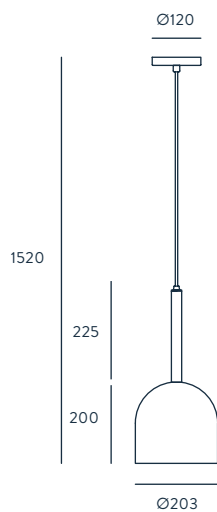

LUCA

DESIGNED BY AC STUDIO / 2017

C1238

ACABADOS

METAL
NEGRO

DIFUSOR
TRANSPARENTE

MATERIALES

ACERO- ACRÍLICO

ESPECIFICACIONES (UE)

E27 60W MAX
(NO INCLUIDA)
220-240 V, 50/60 HZ,
IP20, CLASE I

CLASIFICACIÓN ENERGÉTICA

A ++

FINISHES

METAL
BLACK

DIFUSER
CLEAR

MATERIALS

STEEL - ACRYLIC

SPECIFICATIONS (UE)

E27 60W MAX
(NOT INCLUDED)
220-240 V, 50/60 HZ,
IP20, CLASS I

ENERGY LABEL

A ++