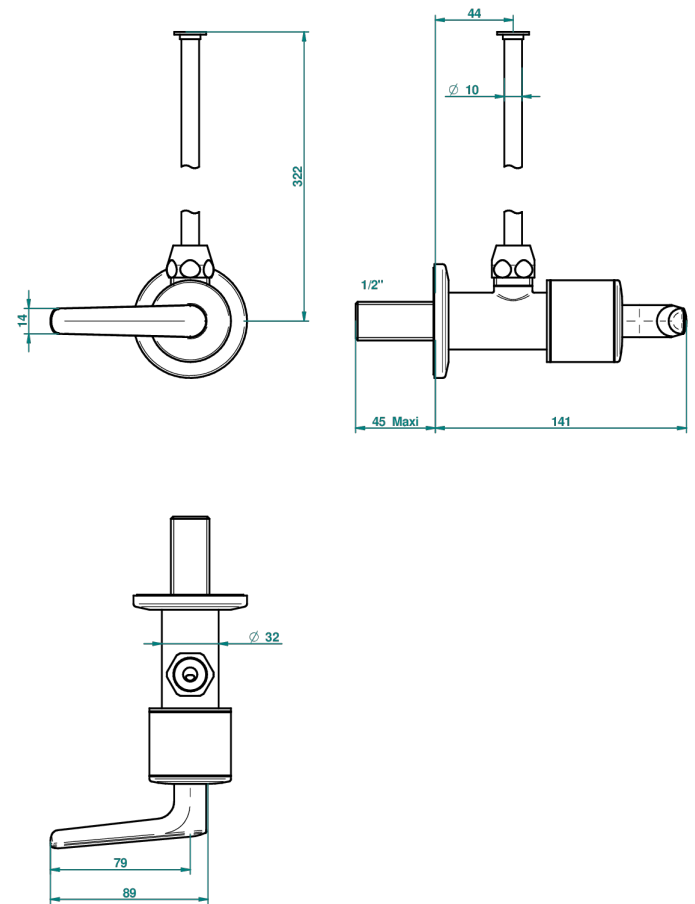

BONDI A MANETTES

G7G-181/S

Кран запорный 1/2" стильный регулируемый с 30 см трубкой

THG[®]
PARIS

66488

29/03/2018

ХАРАКТЕРИСТИКИ

- Bondi à manettes
- Кран запорный 1/2" стильный регулируемый с 30 см трубкой