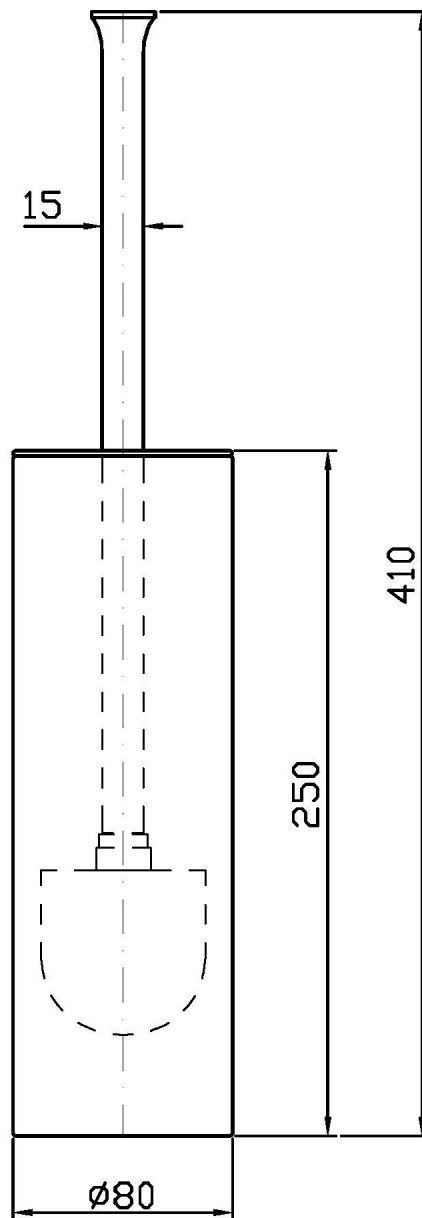

ZAC555

Disegno Complessivo / Overall Drawing

BELLAGIO

ZAC555**Pesi e Misure / Weights and Sizes**

Peso (Kg) Weight (lb)	1,10 (Kg)	2,43 (lb)
Volume test (dc3) - (in3)	3,97 (dc3)	242,26 (in3)
h (mm) - (in)	90,00 (mm)	3,54 (in)
L1 (mm) - (in)	100,00 (mm)	3,94 (in)
L2 (mm) - (in)	440,00 (mm)	17,32 (in)