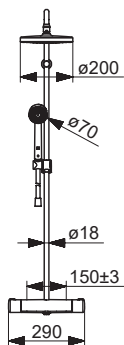

7401

I (ISO 3822)
EN 1111
100 - 1000 kPa
0.25 / 0.26 l/s (300 kPa)
180 kPa (0.2 l/s)
max. +65°C

static.oras.com/7401