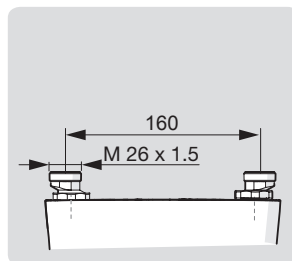

max.
1600 kPa