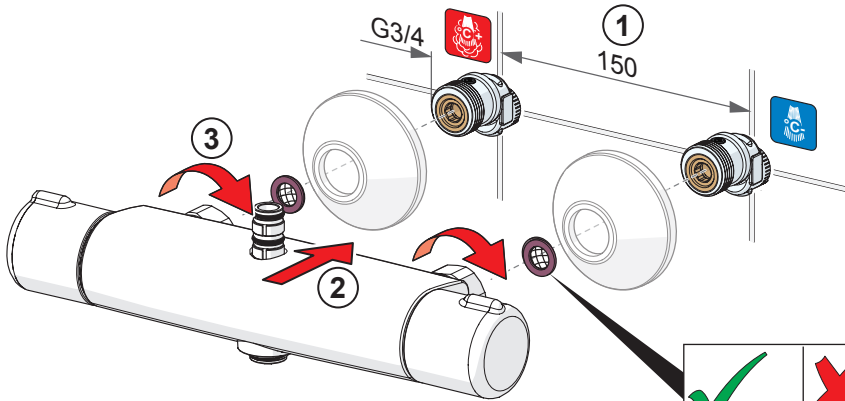

max.
1600 kPa