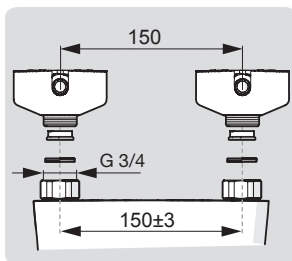

max.
1600 kPa