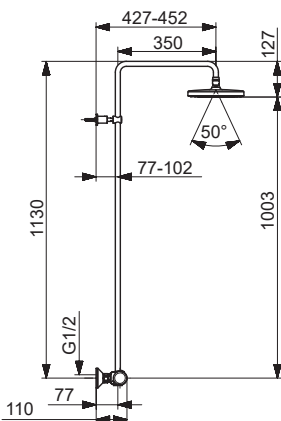

7400

I (ISO 3822)
 EN 1111
 100 - 1000 kPa
 0.27 l/s (300 kPa)
 170 kPa (0.2 l/s)
 max. +65°C

static.oras.com/7400

7400U

I (ISO 3822)
 EN 1111
 100 - 1000 kPa
 0.27 l/s (300 kPa)
 170 kPa (0.2 l/s)
 max. +65°C