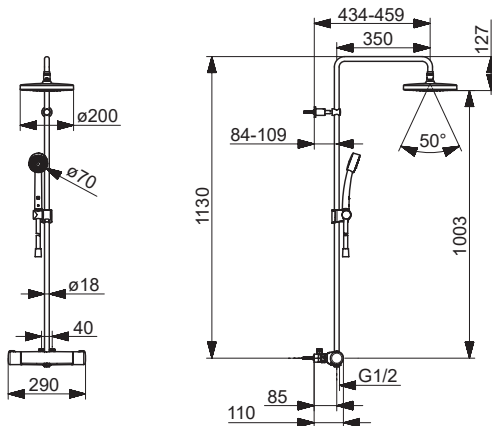

static.oras.com/7408

7409

I (ISO 3822)
 EN 1111
 50 - 1000 kPa
 0.25 / 0.26 l/s (300 kPa)
 180 kPa (0.2 l/s)
 max. +65°C

static.oras.com/7409

7418

I (ISO 3822)
 EN 1111
 50 - 1000 kPa
 0.25 / 0.26 l/s (300 kPa)
 180 kPa (0.2 l/s)
 max. +65°C