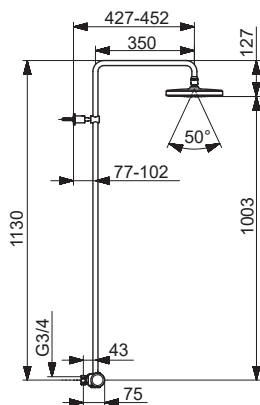

7400

I (ISO 3822)
 EN 1111
 100 - 1000 kPa
 0.27 l/s (300 kPa)
 170 kPa (0.2 l/s)
 max. +65°C

static.oras.com/7400

7400U

I (ISO 3822)
 EN 1111
 100 - 1000 kPa
 0.27 l/s (300 kPa)
 170 kPa (0.2 l/s)
 max. +65°C