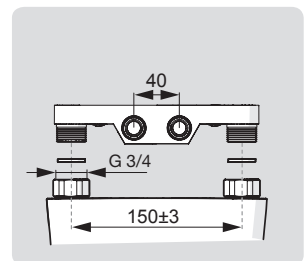

max.
1600 kPa