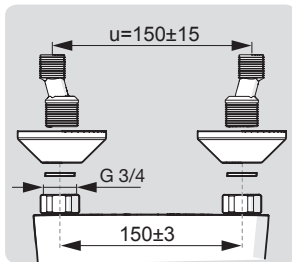

max.
1600 kPa