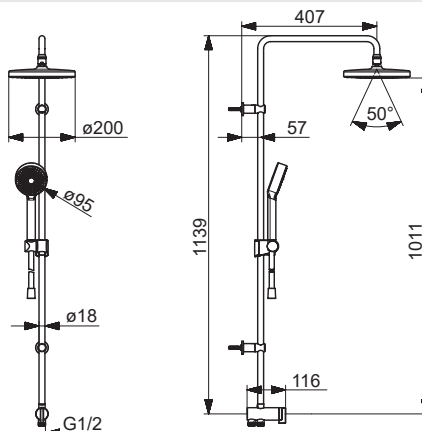

static.oras.com/7418

7419

I (ISO 3822)
 EN 1111
 50 - 1000 kPa
 0.25 / 0.26 l/s (300 kPa)
 180 kPa (0.2 l/s)
 max. +65°C

static.oras.com/7419

549

I (ISO 3822)
 EN 1111
 50 - 1000 kPa
 0.25 / 0.26 l/s (300 kPa)
 180 kPa (0.2 l/s)
 max. +65°C