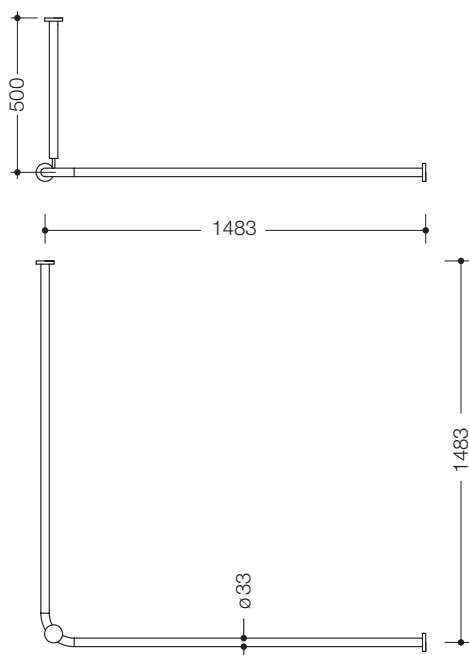

Abmessungen in mm

Farben

Polyamid, matt

Alternative Farben

Polyamid

Technische Änderungen vorbehalten, 08.03.2022

HEWI Heinrich Wilke GmbH
Postfach 1260
D-34442 Bad Arolsen

Telefon: +49 5691 82-0
Telefax: +49 5691 82-319

info@hewi.de
www.hewi.com