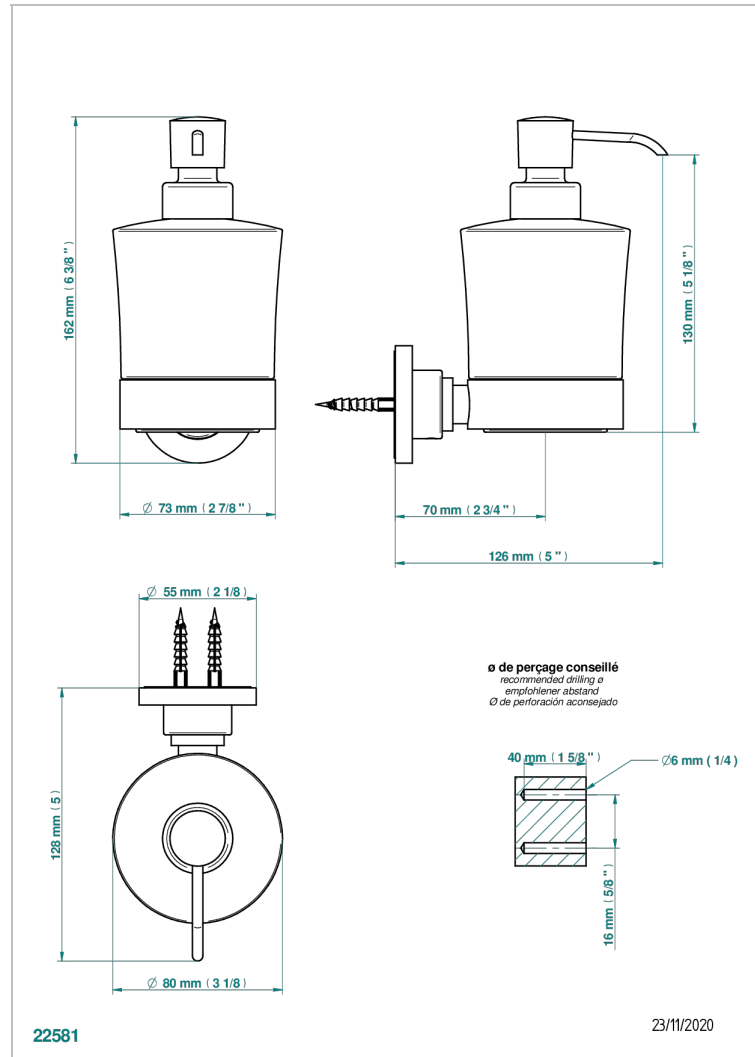

MOSSI CO СВЕТЛЫМ ХРУСТАЛЕМ

A2N-613

Дозатор для жидкого мыла настенный

THG[®]
PARIS

ХАРАКТЕРИСТИКИ

- Mossi со светлым хрусталём
- Дозатор для жидкого мыла настенный

ДОСТУПНЫЕ ВАРИАНТЫ ПОКРЫТИЙ

Blush PVD - H62
Graphite PVD - H64
Matt Umber PVD - H67
Matt blush PVD - H60
Matt graphite PVD - H65
Umber PVD - H66

Аранья (чёрный никель) - D24
Бронза - D01
Золото - F01
Матовая красная старинная медь - H07
Матовое золото - F07
Матовое светлое золото - F31

Матовый никель - C01
Матовый хром - C02
Никель - B01
Покрытие PVD бронза - F33
Покрытие PVD золотистый цвет - H52
Покрытие PVD латунь - H49