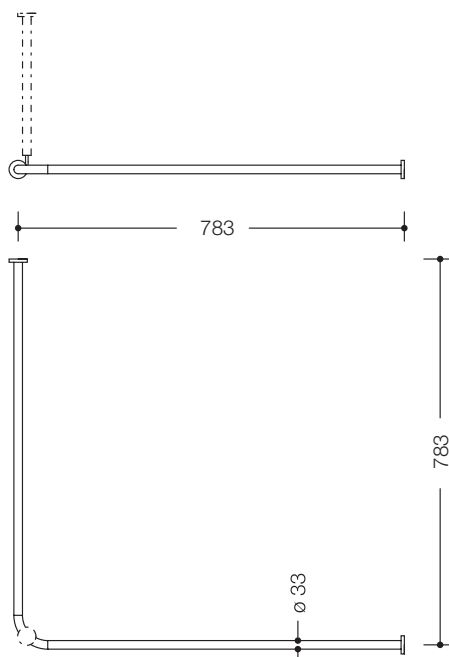

Abbildung ähnlich

### Vorhangstange 801.34B130

- waagrecht angeordnete, im rechten Winkel verbundene Stangen mit Vorhangringen
- dient zur Befestigung eines Duschvorhangs
- mit Aluminiumkern
- Befestigung mit Rosetten an Wand und Decke, Deckenabhängung erforderlich
- kann an den Enden bauseits auf 200 mm gekürzt werden
- mit 16 Vorhangringen
- für Duschwanne 800 x 800 mm, Achsmaß 783 x 783 mm, Stangendurchmesser 33 mm, Rosettendurchmesser 70 mm
- aus hochwertigem, mattem Polyamid in den HEWI Farben 99 (Reinweiß), 98 (Signalweiß), 97 (Lichtgrau), 95 (Felsgrau) und 92 (Anthrazitgrau)

### Abmessungen in mm