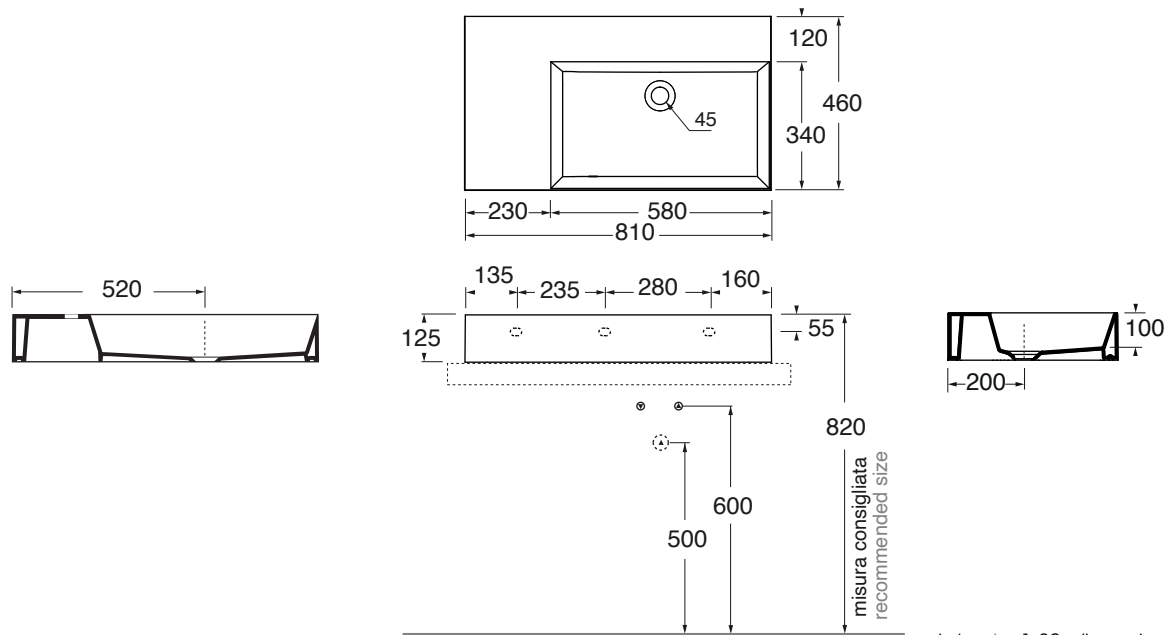

ELLP08146LQ0

lavabi/ washbasin

codice  
code

Lavabo SQUARED cm 81x46 SX da appoggio/sospeso senza foro.  
Squared cm 81x46 left over counter/wall-hung no hole washbasin.

bianco lucido/shiny white

ELLP08146LQ0BI

ELLP08146LQ0 OG/PL/OR

CM 80x45XH12,5

plt Italy pz. 14 - plt export pcs. 28

kg 23,5

scala/scale 1:20 dimensioni/dimensions in mm

Gamma di colori disponibile per lavabo e copripiletta PILCE  
Color range available for washbasins and drain cap PILCE