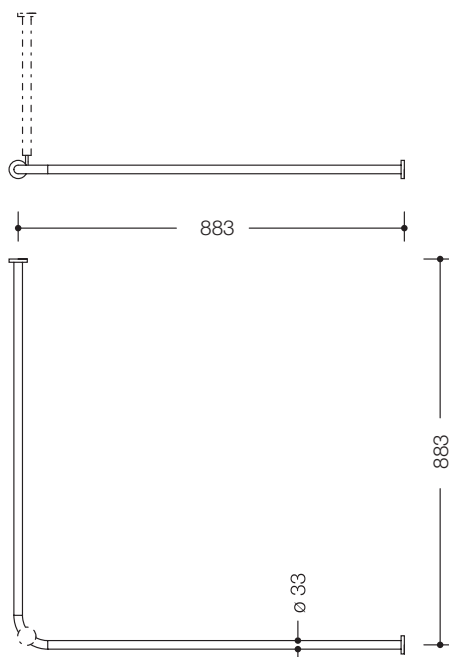

Abmessungen in mm

Farben

Polyamid, matt

Alternative Farben

Polyamid

Technische Änderungen vorbehalten, 08.03.2022

HEWI Heinrich Wilke GmbH
Postfach 1260
D-34442 Bad Arolsen

Telefon: +49 5691 82-0
Telefax: +49 5691 82-319

info@hewi.de
www.hewi.com