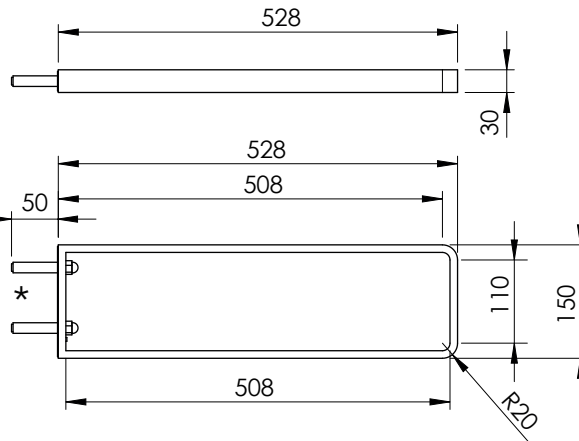

SIZ ST B

Coppia di staffe portasciugamani strutturale e portante per ua tenuta max 150 kg.
Pair of load-bearing fixing brackets for maximum hold 150 kg.

cromo/ rhomed

SIZ ST C

Cm 52,8x3xh15

plt Italy pz. - plt export pcs.

kg 6,7

* È previsto l'utilizzo di ancorante chimico
* The use of chemical anchoring is intended

scala/scale 1:10 dimensioni/dimensions in mm

Gamma di colori disponibile per STAFFE: SIZ ST
Color range available for STRUCTURE: MIS ST

Complementi/complements:

codice
code

consolle SIZE sospesa cm 200 con tre vasche
SIZE 200 cm 3 basins wall-hung console

SMLC20055300

Consolle SIZE sospesa cm 200 con doppia vasca
SIZE 200 cm 2 basins wall-hung console

SMLC20055D00

Consolle SIZE sospesa cm 200.
SIZE 200 cm wall-hung console.

SMLC20055000

Consolle SIZE sospesa cm 150
SIZE 150 cm wall-hung console

SMLC15055000

Consolle SIZE sospesa cm 150 con doppia vasca
SIZE 150 cm 2 basins wall-hung console le.