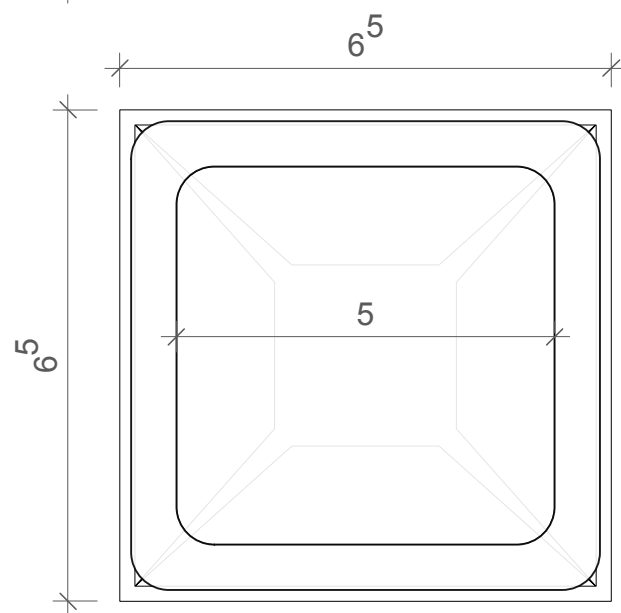

CO SMG

Standmundglas
Tumbler

M 1 : 1

11 . 6,5 . 6,5 cm

Chrom . Gold . Nickel
sat . Weiß matt .
Schwarz matt
*Chrome . Gold . Nickel
satin . White matt . Black
matt*

Seitenansicht
Side view

Draufsicht
Top view