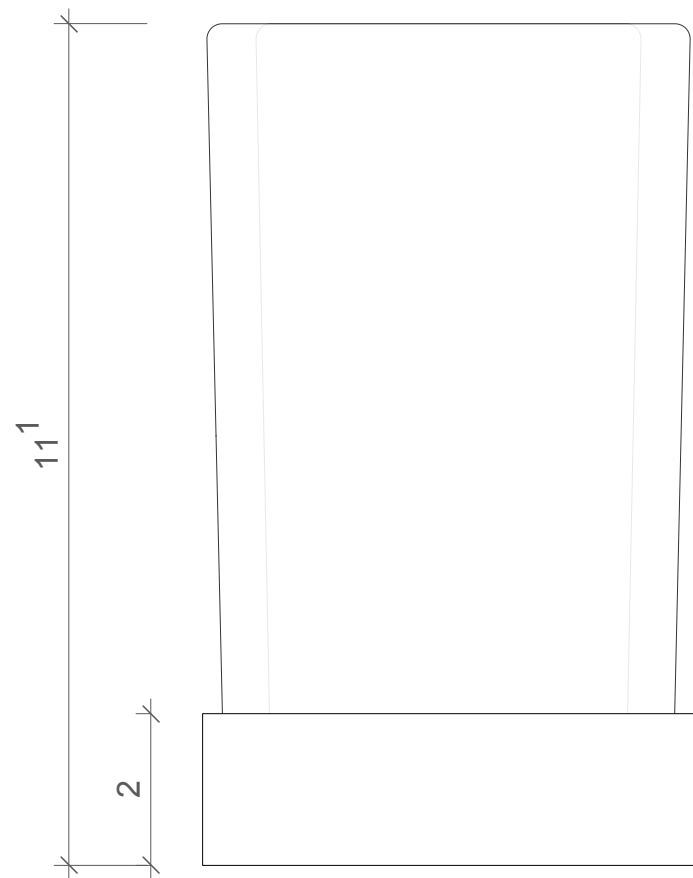

CO SMG

Standmundglas
Tumbler

M 1 : 1

11 . 6,5 . 6,5 cm

Chrom . Gold . Nickel
sat . Weiß matt .
Schwarz matt
*Chrome . Gold . Nickel
satin . White matt . Black
matt*

Seitenansicht
Side view

Draufsicht
Top view