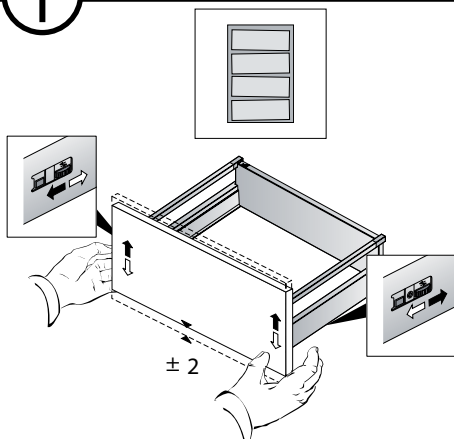

alt.

SE

Skruvinfästningar ska göras i betong eller annan massiv konstruktion, träreglar, träkortlingar eller i konstruktion som är provad och godkänd för infästning, till exempel skivkonstruktion. Se exempel på godkända konstruktioner på säkervatten.se. Material för tätning ska fästa mot underlaget och vara vattenbeständigt, mögelresistent och åldersbeständigt. Krav på tätning gäller både i våtzone 1 och 2.