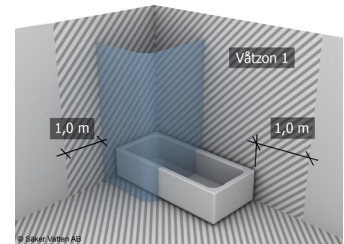

GB

Below are Swedish recommendations:
Screw fastenings should be made in concrete or other solid structure, wooden studs, wooden noggings or in structures that have been tested and approved for fastenings, for example a sheet construction. See examples of approved constructions at säkervatten.se. Sealing substances must fixate to the materials it aims to seal, be waterproof, mould-resistant and age-resistant. Requirements for sealing apply in wet zones 1 and 2.