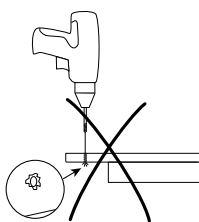

Sizes: 800, 800C, 900, 100

2 x e

6

1

2

Sizes:
800
800C
900
1000

4 x f

5mm

OK!

7