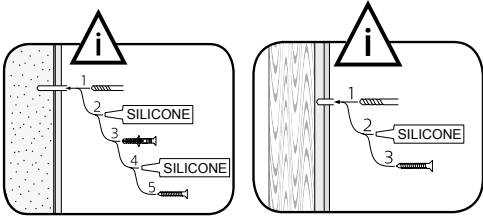

SE Rekommendation DK Anbefale NO Anbefale FI Suositus GB Recommendation

* 20mm basin ** 35mm basin

1

OBS! Använd skruv som passar ditt väggmaterial
 OBS! Brug den skruve, der passer til dine væggmaterialer
 OBS! Bruk skruer som passer til veggmaterialet
 HUOM! Käytä seinämateriaaliin sopivaa ruuvia
 NOTE! Use screws suitable for your wall material