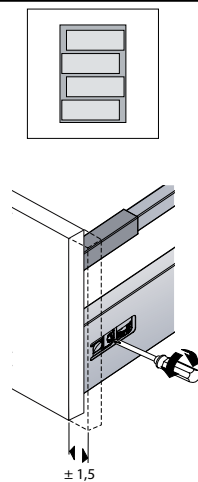

i

5

Sizes: 800, 800C, 900, 100

2 x e

6

1

2

Sizes:
800
800C
900
1000

4 x f

5mm

OK!

7

8

2 x

b

i

alt.

SE

Skruvinfästningar ska göras i betong eller annan massiv konstruktion, träreglar, träkortlingar eller i konstruktion som är provad och godkänd för infästning, till exempel skivkonstruktion. Se exempel på godkända konstruktioner på säkervatten.se. Material för tätning ska fästa mot underlaget och vara vattenbeständigt, mögelresistent och åldersbeständigt. Krav på tätning gäller både i våtzone 1 och 2.