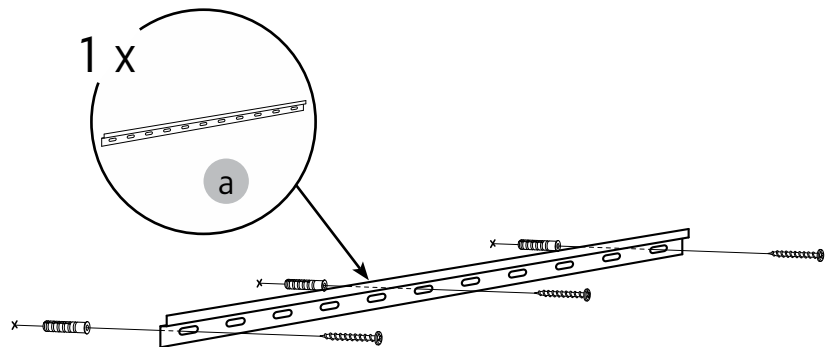

OBS! Använd skruv som passar ditt väggmaterial
OBS! Brug den skruve, der passer til dine væggmaterialer
OBS! Bruk skruer som passer til veggmaterialet
HUOM! Käytä seinämateriaaliin sopivaa ruuvia
NOTE! Use screws suitable for your wall material

Läs mer på sid 6
Read more on page 6

1 x