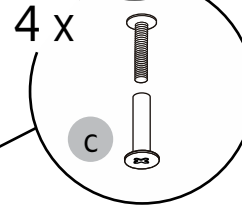

SE Rekommendation DK Anbefale NO Anbefale FI Suositus GB Recommendation

* 20mm basin ** 35mm basin

1

OBS! Använd skruv som passar ditt väggmaterial
 OBS! Brug den skruve, der passer til dine væggmaterialer
 OBS! Bruk skruer som passer til veggmaterialet
 HUOM! Käytä seinämateriaaliin sopivaa ruuvia
 NOTE! Use screws suitable for your wall material

Läs mer på sid 6
 Read more on page 6

1 x

2

3

4

2 x

d

Läs mer på sid 6
Read more on page 6

i

5

Sizes: 800, 800C, 900, 100

2 x e

6

1

2

Sizes:
800
800C
900
1000