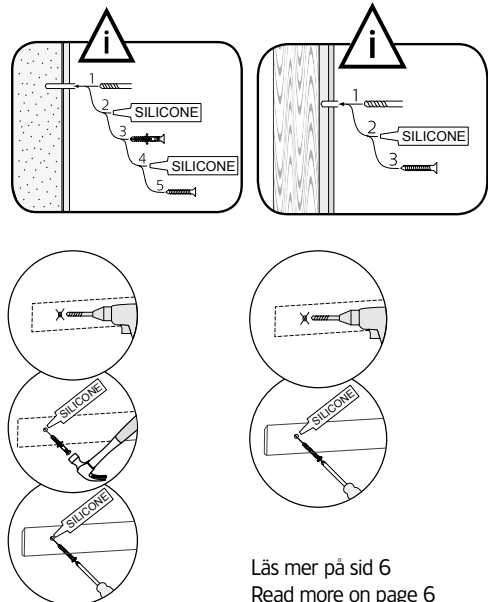

SE Rekommendation DK Anbefale NO Anbefale FI Suositus GB Recommendation

* 20mm basin ** 35mm basin

1

OBS! Använd skruv som passar ditt väggmaterial
 OBS! Brug den skruve, der passer til dine væggmaterialer
 OBS! Bruk skruer som passer til veggmaterialet
 HUOM! Käytä seinämateriaaliin sopivaa ruuvia
 NOTE! Use screws suitable for your wall material

Läs mer på sid 6
 Read more on page 6

1 x

2

3

4

2 x

d

Läs mer på sid 6
Read more on page 6

i

5

Sizes: 800, 800C, 900, 100

2 x e

6

1

2

Sizes:
800
800C
900
1000