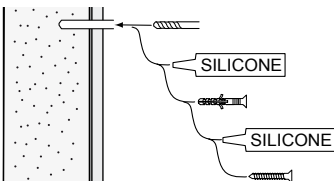

i

5

Sizes: 800, 800C, 900, 100

2 x e

6

1

2

Sizes:
800
800C
900
1000

alt.

SE

Skruvinfästningar ska göras i betong eller annan massiv konstruktion, träreglar, träkortlingar eller i konstruktion som är provad och godkänd för infästning, till exempel skivkonstruktion. Se exempel på godkända konstruktioner på säkervatten.se. Material för tätning ska fästa mot underlaget och vara vattenbeständigt, mögelresistent och åldersbeständigt. Krav på tätning gäller både i våtzone 1 och 2.