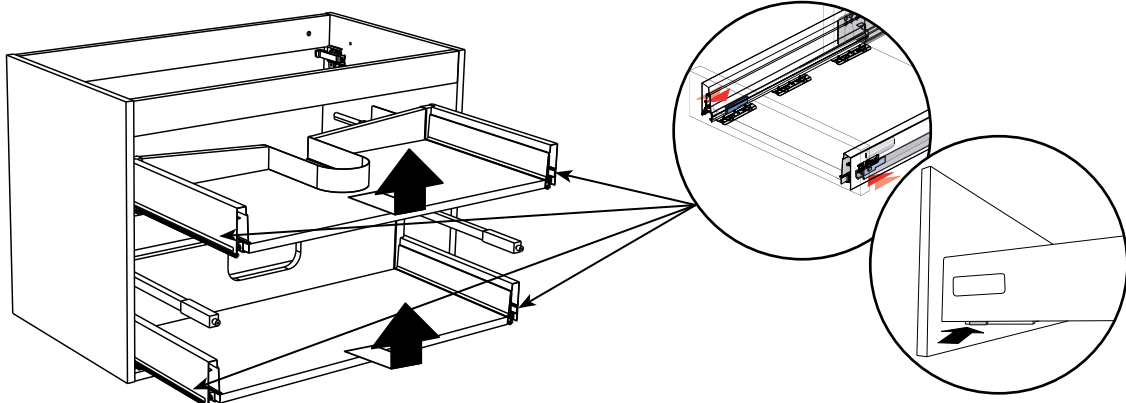

SE Rekommendation DK Anbefale NO Anbefale FI Suositus GB Recommendation

* 20mm basin ** 35mm basin

1

OBS! Använd skruv som passar ditt väggmaterial
OBS! Brug den skruve, der passer til dine væggmaterialer
OBS! Bruk skruer som passer til veggmaterialet
HUOM! Käytä seinämateriaaliin sopivaa ruuvia
NOTE! Use screws suitable for your wall material

Läs mer på sid 6
Read more on page 6

1 x

2