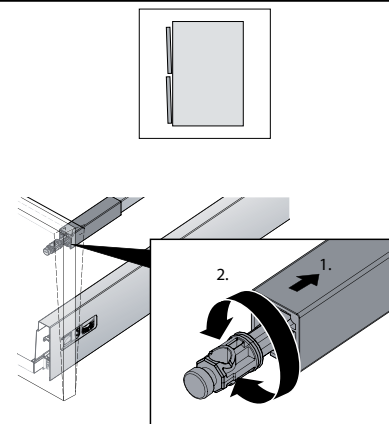

alt.

SE

Skruvinfästningar ska göras i betong eller annan massiv konstruktion, träreglar, träkortlingar eller i konstruktion som är provad och godkänd för infästning, till exempel skivkonstruktion. Se exempel på godkända konstruktioner på säkervatten.se. Material för tätning ska fästa mot underlaget och vara vattenbeständigt, mögelresistent och åldersbeständigt. Krav på tätning gäller både i våtzone 1 och 2.