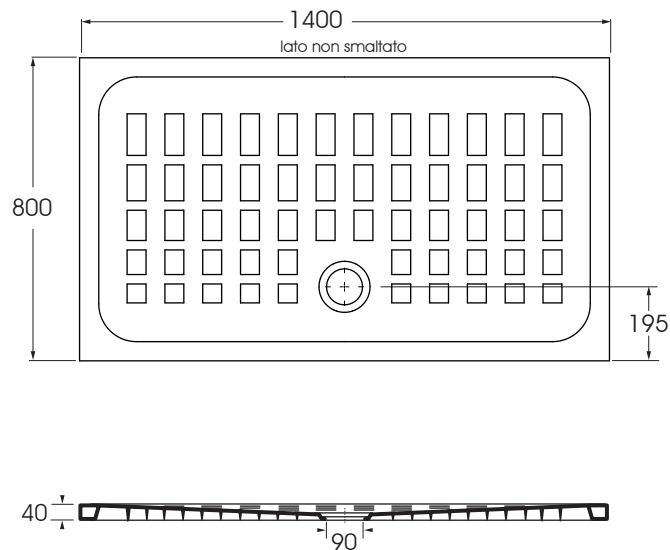

CBPD14008040 piatto doccia/ shower tray

codice  
code

Piatto doccia Cube h4 cm 140 X 80  
Cube h4 cm 140 X 80 shower tray.

bianco lucido/ shiny white

CBPD14008040BI

CM 140x80xh4

scatole/box 1

kg 45,5

scala/scale 1:20 dimensioni/dimensions in mm

Complementi/complements:

Codice  
code

Codice  
code

Piletta doccia cromo 1" 1/4 di diametro (ø 90)  
con tappo in ABS e completa di curva terminale.  
1" 1/4 (ø 90) diameter waste system for shower tray  
provided with ABS top and terminal bend.

SIF/FR

Piletta doccia 1" 1/4 di diametro (ø 90)  
con tappo in ABS e completa di curva terminale.  
1" 1/4 (ø 90) diameter waste system for shower tray  
provided with ABS top and terminal bend.

SIF/FRC